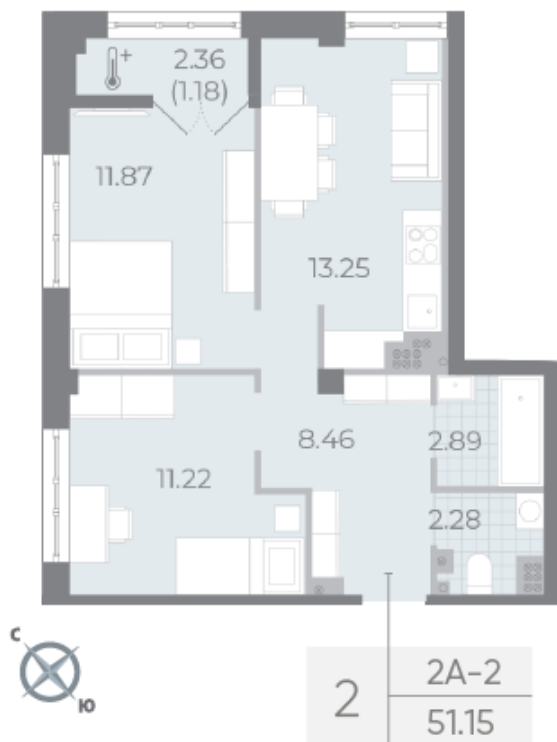

Жилой комплекс «NEVA RESIDENCE», дом 3

Срок сдачи: Сдан

Адрес: Петроградский район, Петровский остров

Станция метро: Крестовский остров, Спортивная, Чкаловская

2-комнатная квартира №319 (636)

Спецпредложение:	24 647 000 руб	Подъезд:	8
Базовая цена:	27 383 320 руб	Этаж:	8
Количество комнат	2	Всего этажей	8
Общая площадь	50.3 м²	Тип планировки:	2А-2-8
		Отделка:	без отделки

Раздельный санузел

Высокие потолки

Увеличенные окна

Информация действительна на 27.12.2024

8 (800) 325-01-01

* Данное предложение не является публичной офертой