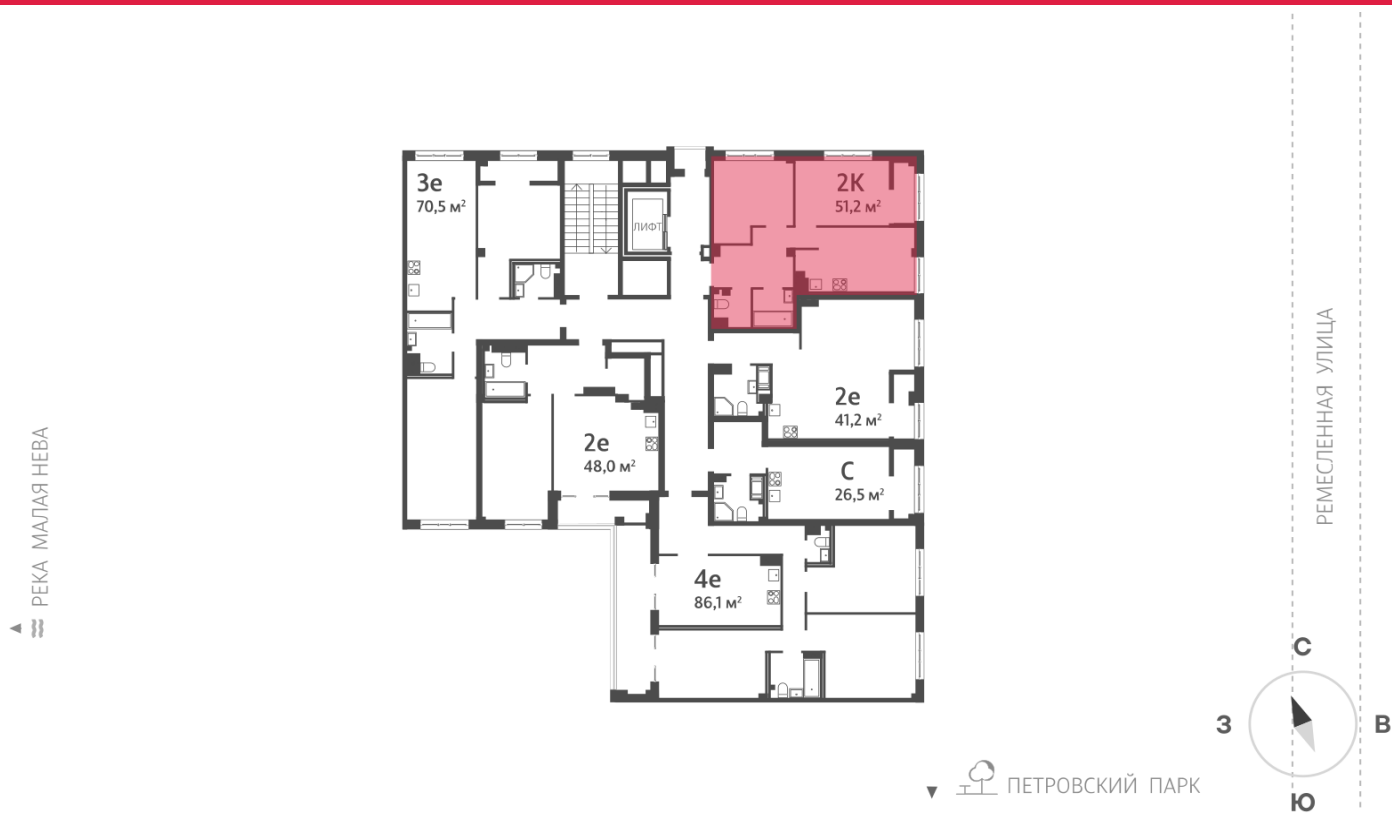

Жилой комплекс «NEVA RESIDENCE», дом 3

Срок сдачи: Сдан

Адрес: Петроградский район, Петровский остров

Станция метро: Крестовский остров, Спортивная, Чкаловская

2-комнатная квартира №319 (636)

Спецпредложение:	24 647 000 руб	Подъезд:	8
Базовая цена:	27 383 320 руб	Этаж:	8
Количество комнат	2	Всего этажей	8
Общая площадь	50.3 м ²	Тип планировки:	2А-2-8
		Отделка:	без отделки

Раздельный санузел

Высокие потолки

Увеличенные окна

Информация действительна на 27.12.2024

8 (800) 325-01-01

* Данное предложение не является публичной офертой

Жилой комплекс «NEVA RESIDENCE», дом 3

Информация действительна на 27.12.2024