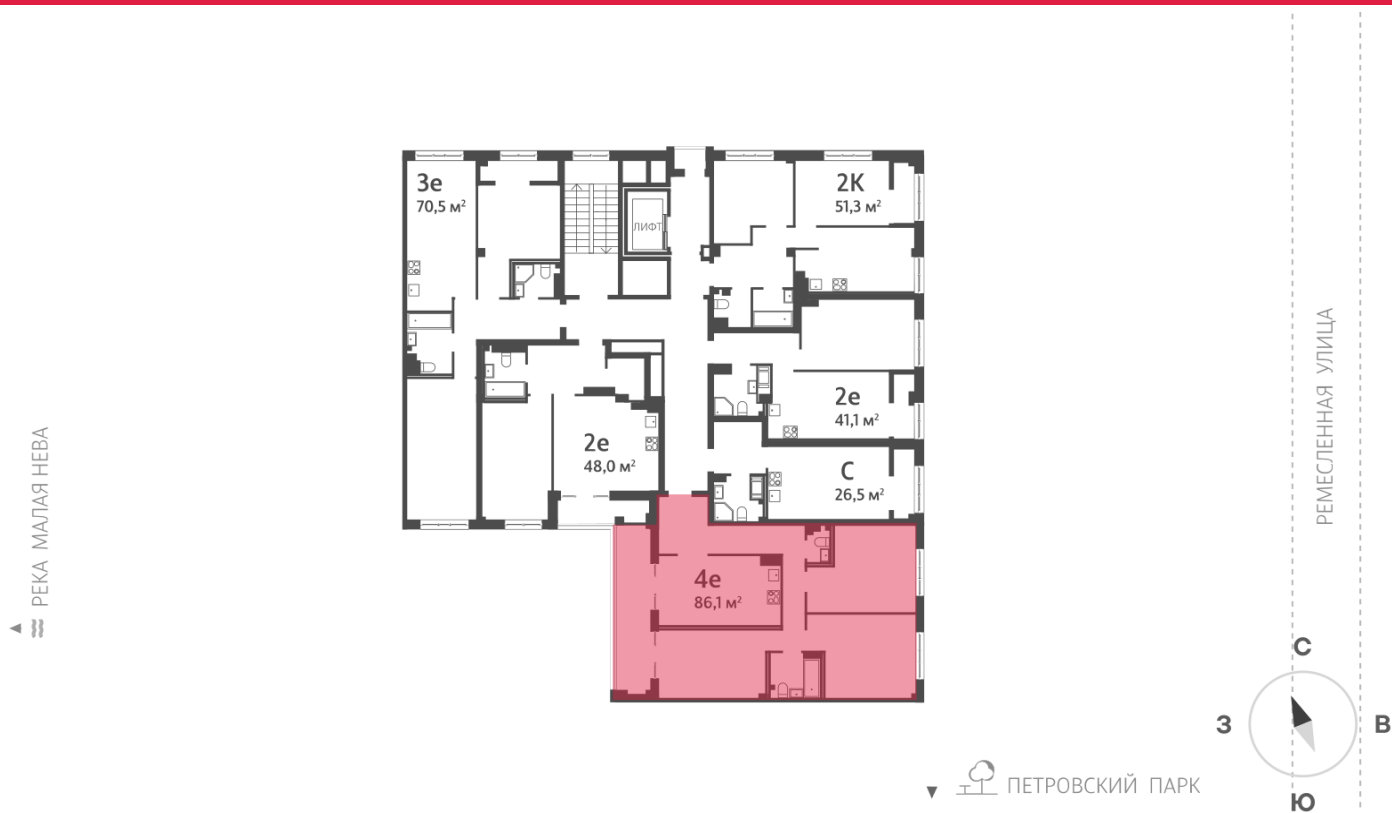

Жилой комплекс «NEVA RESIDENCE», дом 3

Информация действительна на 27.12.2024

8 (800) 325-01-01

* Данное предложение не является публичной офертой