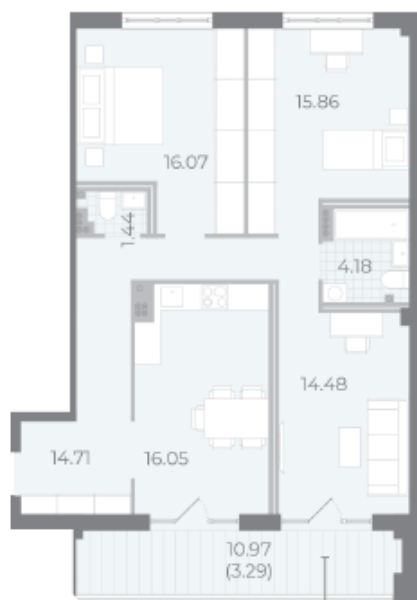

Жилой комплекс «NEVA RESIDENCE», дом 3

Срок сдачи: Сдан

Адрес: Петроградский район, Петровский остров

Станция метро: Крестовский остров, Спортивная, Чкаловская

3-комнатная евро квартира №310 (633)

Спецпредложение:	46 525 500 руб	Подъезд:	8
Базовая цена:	51 694 020 руб	Этаж:	7
Количество комнат	3	Всего этажей	8
Общая площадь	88.2 м ²	Тип планировки:	4еН-1-7
		Отделка:	без отделки

Европланировка

2+ санузла

Терраса

Высокие потолки

Видовая

Увеличенные окна

4е 4еН-1
86.08

Информация действительна на 27.12.2024