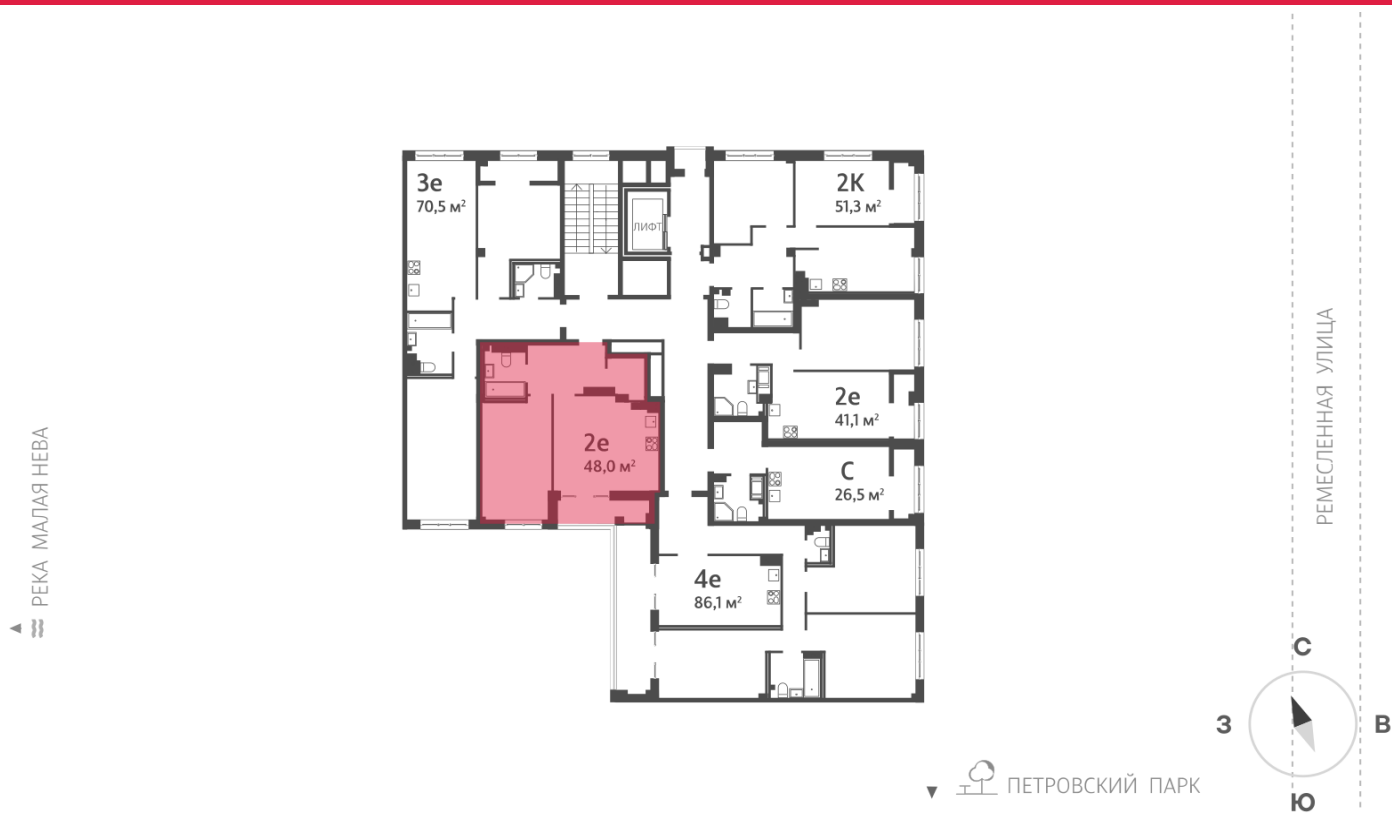

Жилой комплекс «NEVA RESIDENCE», дом 3

Информация действительна на 26.12.2024

8 (800) 325-01-01

* Данное предложение не является публичной офертой