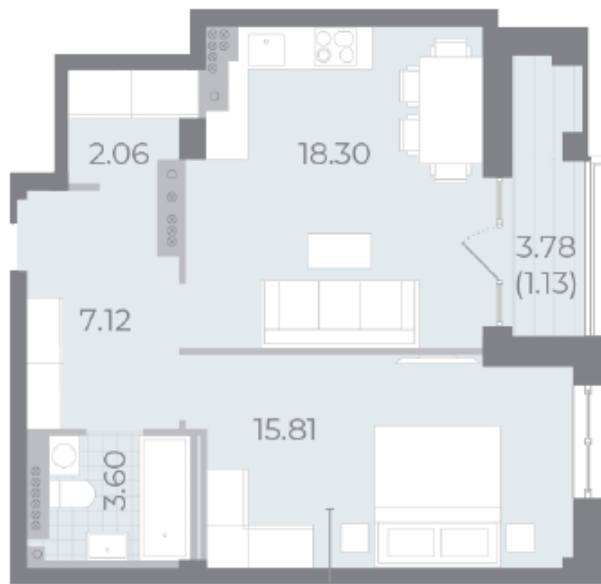

Жилой комплекс «NEVA RESIDENCE», дом 3

Срок сдачи: Сдан

Адрес: Петроградский район, Петровский остров

Станция метро: Крестовский остров, Спортивная, Чкаловская

1-комнатная евро квартира №309 (634)

Цена со скидкой 10%:	26 603 640 руб	Подъезд:	8
Базовая цена:	29 558 520 руб	Этаж:	7
Количество комнат	1	Всего этажей	8
Общая площадь	48.6 м ²	Тип планировки:	2еВ-9-7
		Отделка:	без отделки

Европланировка

Терраса

Гардеробная

Высокие потолки

Видовая

Увеличенные окна

2е | 2еВ-9
|-----|
48.02

Информация действительна на 26.12.2024