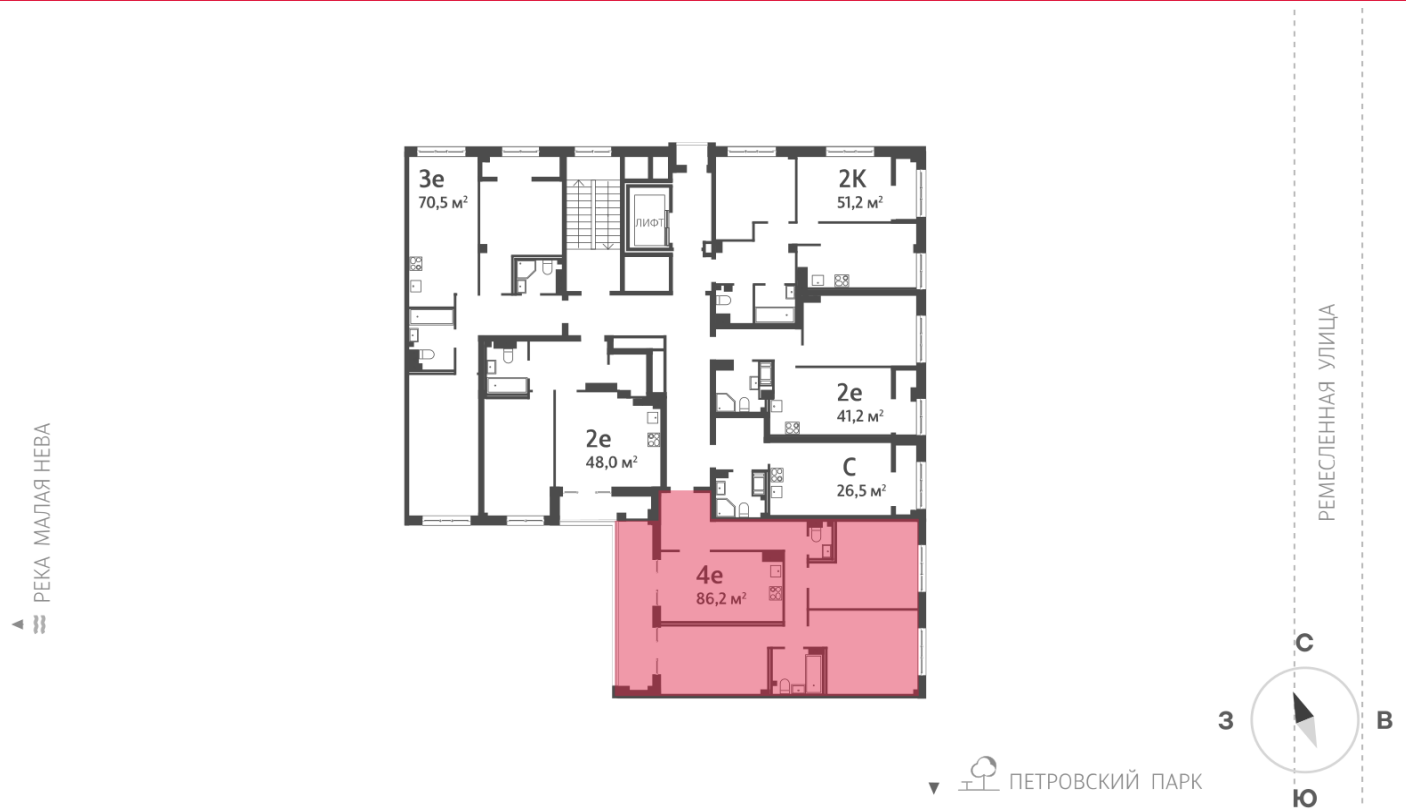

Жилой комплекс «NEVA RESIDENCE», дом 3

Информация действительна на 27.12.2024

8 (800) 325-01-01

* Данное предложение не является публичной офертой