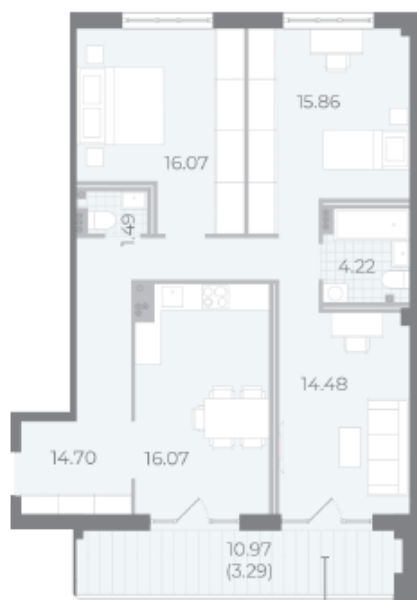

Жилой комплекс «NEVA RESIDENCE», дом 3

Срок сдачи: Сдан

Адрес: Петроградский район, Петровский остров

Станция метро: Крестовский остров, Спортивная, Чкаловская

3-комнатная евро квартира №304 (627)

Цена со скидкой 10%:	44 884 860 руб	Подъезд:	8
Базовая цена:	49 874 990 руб	Этаж:	6
Количество комнат	3	Всего этажей	8
Общая площадь	87.7 м ²	Тип планировки:	4еН-1-6
		Отделка:	без отделки

Европланировка

2+ санузла

Терраса

Высокие потолки

Видовая

Увеличенные окна

4е | 4еН-1
86.18

Информация действительна на 27.12.2024