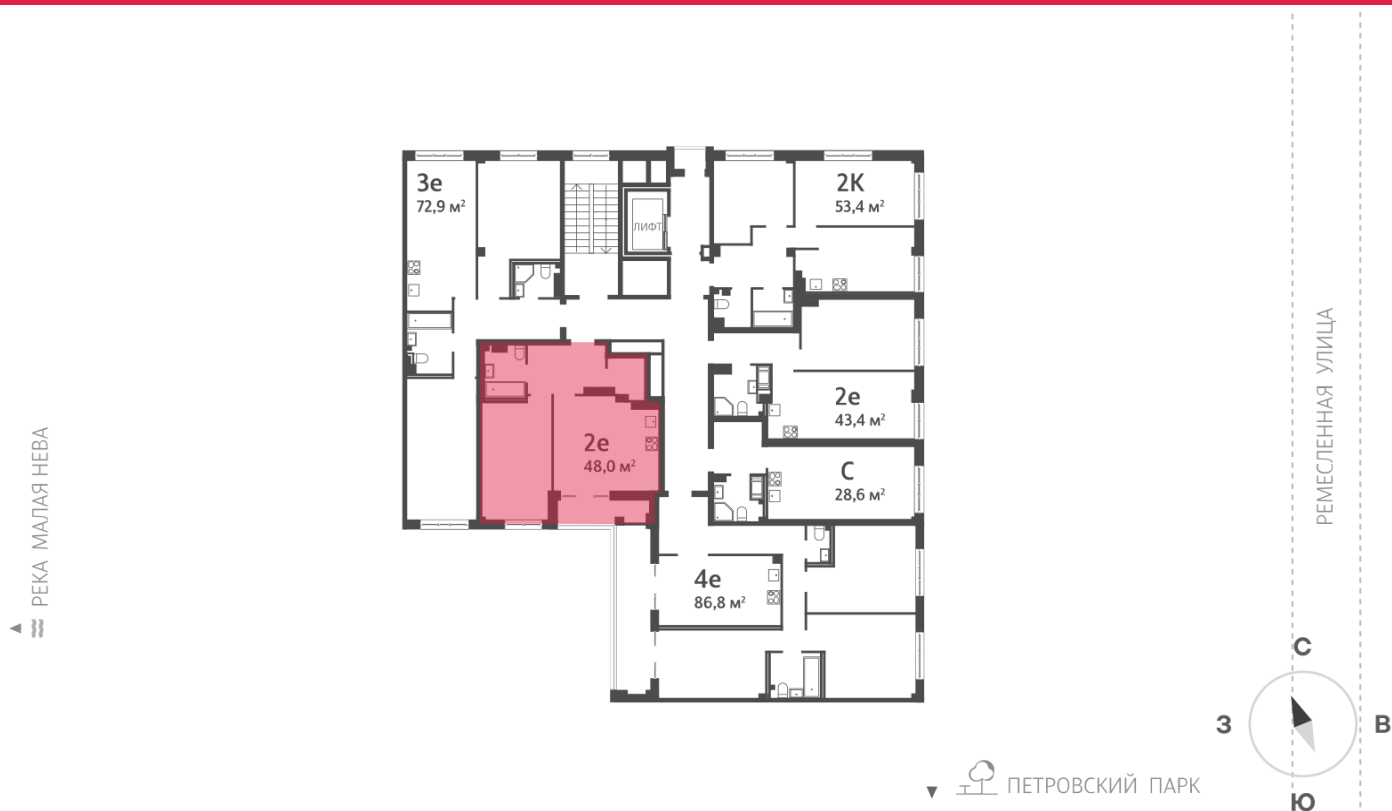

Жилой комплекс «NEVA RESIDENCE», дом 3

Информация действительна на 27.12.2024

8 (800) 325-01-01

* Данное предложение не является публичной офертой