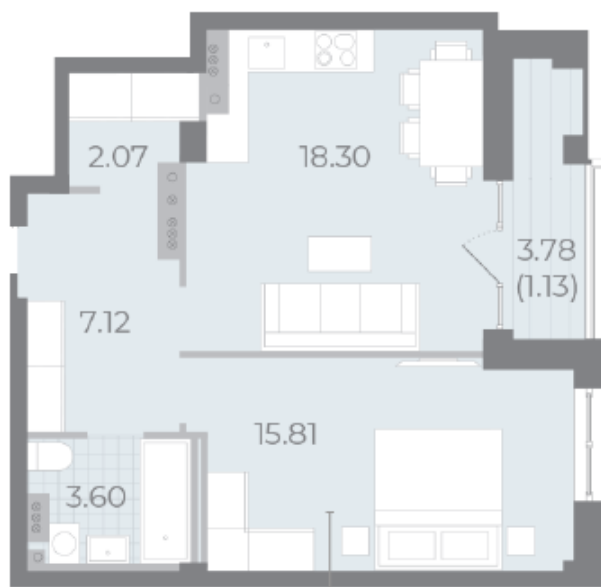

Жилой комплекс «NEVA RESIDENCE», дом 3

Срок сдачи: Сдан

Адрес: Петроградский район, Петровский остров

Станция метро: Спортивная, Чкаловская, Крестовский остров

1-комнатная евро квартира №291 (616)

| | | | |
|-------------------------|-----------------------|-----------------|-------------|
| Спецпредложение: | 23 984 450 руб | Подъезд: | 8 |
| Базовая цена: | 26 651 580 руб | Этаж: | 4 |
| Количество комнат | 1 | Всего этажей | 8 |
| Общая площадь | 49.3 м ² | Тип планировки: | 2eB-9-4 |
| | | Отделка: | без отделки |

Европланировка

Терраса

Гардеробная

Высокие потолки

Видовая

Увеличенные окна

2e | 2eB-9
| 48.03

Информация действительна на 27.12.2024