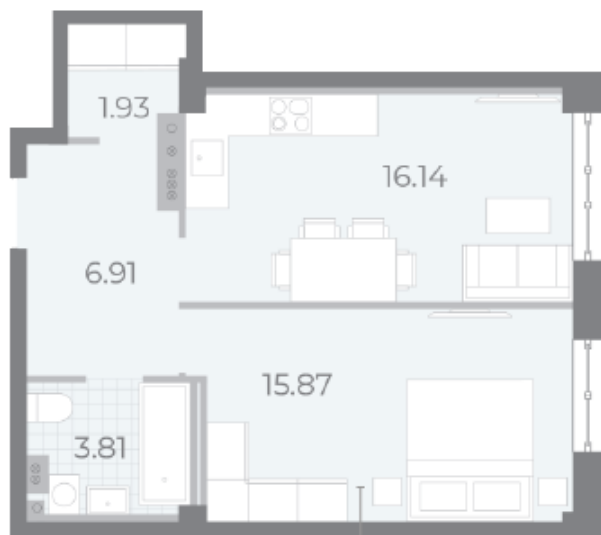

Жилой комплекс «NEVA RESIDENCE», дом 3

Срок сдачи: Сдан

Адрес: Петроградский район, Петровский остров

Станция метро: Крестовский остров, Спортивная, Чкаловская

1-комнатная евро квартира №286 (610)

Цена со скидкой 10%:	20 893 600 руб	Подъезд:	8
Базовая цена:	23 214 100 руб	Этаж:	3
Количество комнат	1	Всего этажей	8
Общая площадь	45.5 м ²	Тип планировки:	2еВ-9-3
		Отделка:	без отделки

Европланировка

Гардеробная

Высокие потолки

Видовая

Увеличенные окна

2е 2еВ-9
44.66

Информация действительна на 26.12.2024

8 (800) 325-01-01