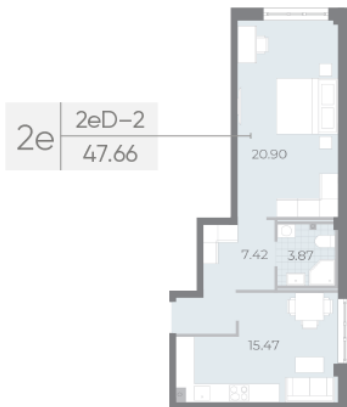

Высокие потолки

Увеличенные окна

*Данное предложение не является публичной офертой. Информация актуальна на 18.10.2024

Адреса и время работы офисов продаж на сайте lsr.ru в разделе Контакты