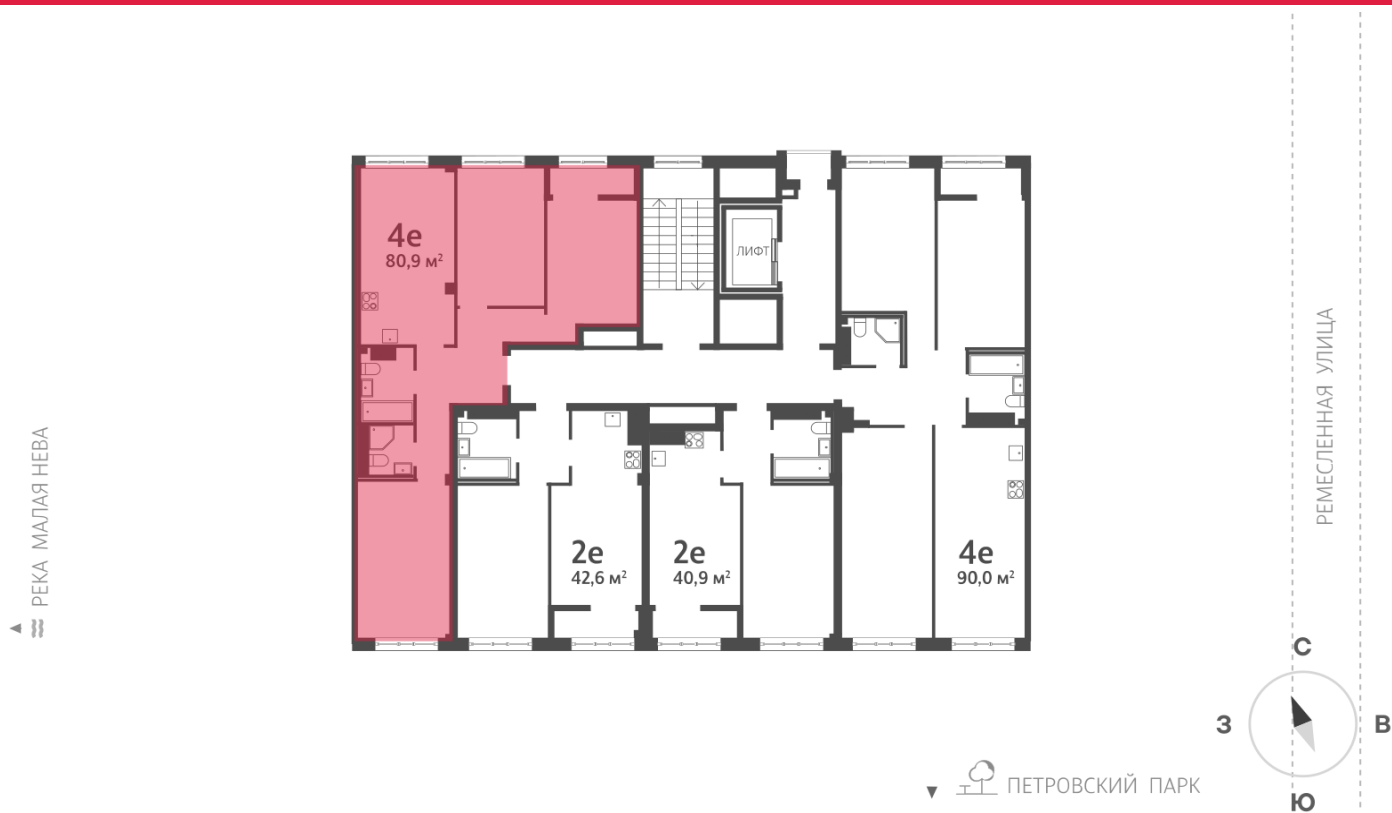

Жилой комплекс «NEVA RESIDENCE», дом 3

Информация действительна на 26.12.2024

8 (800) 325-01-01

* Данное предложение не является публичной офертой