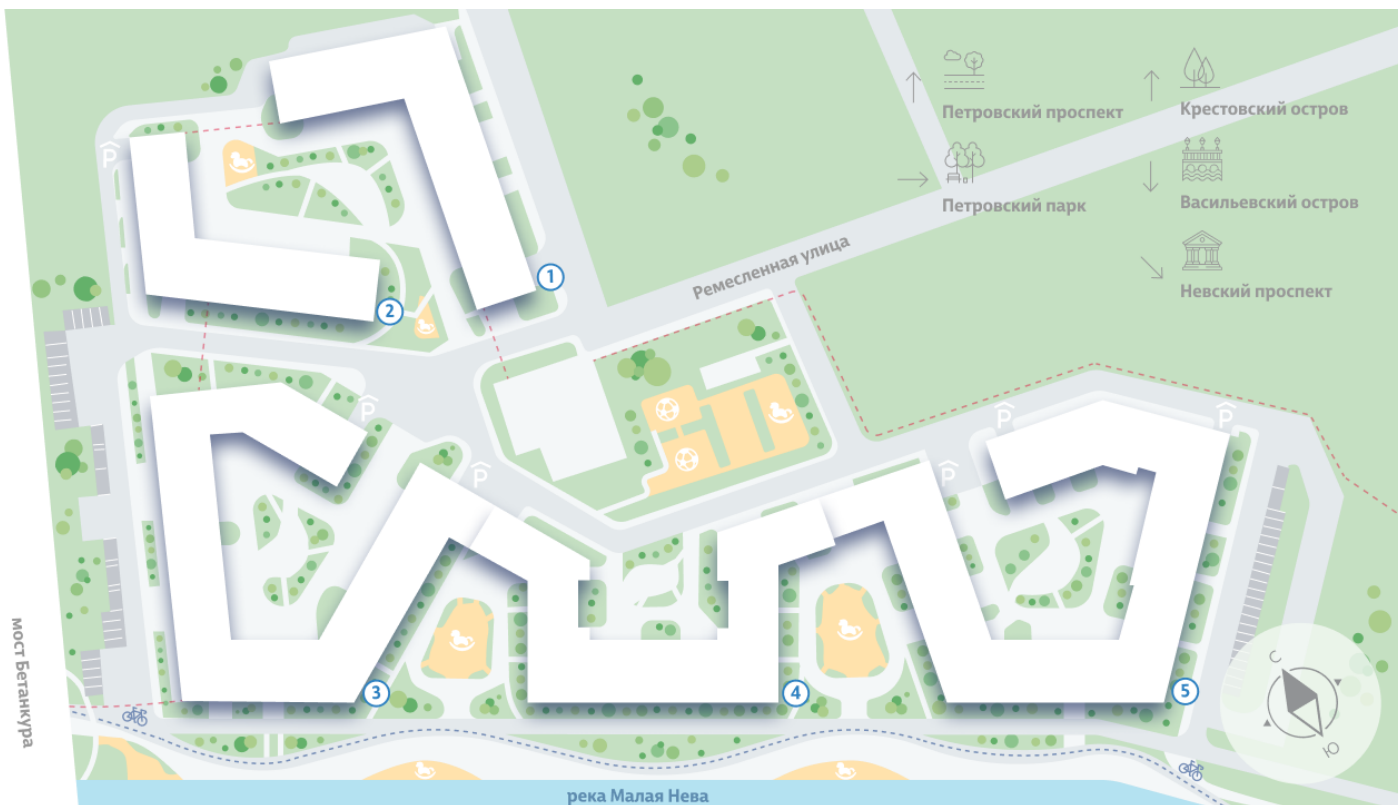

Жилой комплекс «NEVA RESIDENCE», дом 3

Информация действительна на 26.12.2024

8 (800) 325-01-01

* Данное предложение не является публичной офертой