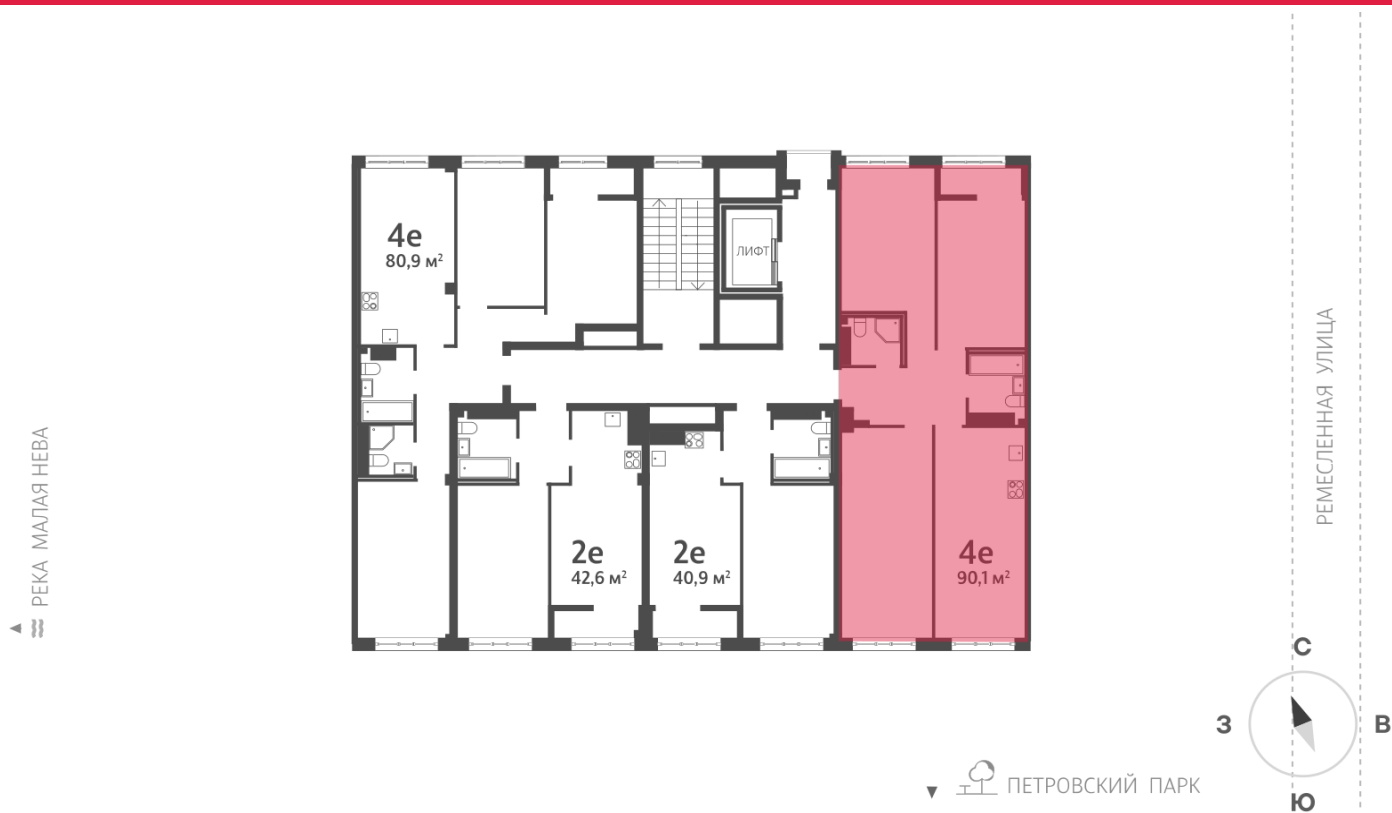

Жилой комплекс «NEVA RESIDENCE», дом 3

Информация действительна на 26.12.2024

8 (800) 325-01-01

* Данное предложение не является публичной офертой