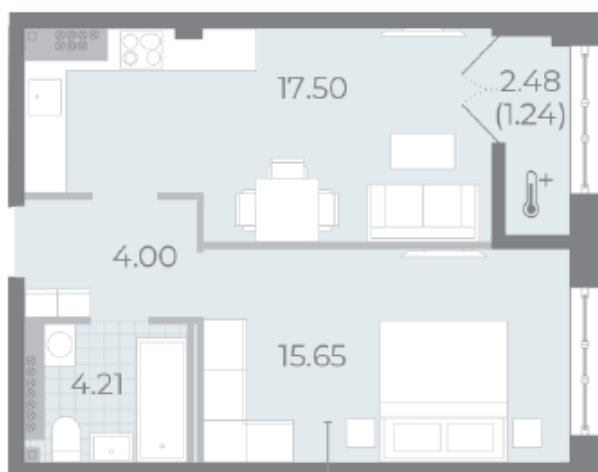

Жилой комплекс «NEVA RESIDENCE», дом 3

Срок сдачи: Сдан

Адрес: Петроградский район, Петровский остров

Станция метро: Крестовский остров, Спортивная, Чкаловская

1-комнатная евро квартира №270 (596)

Спецпредложение:	24 043 320 руб	Подъезд:	7
Базовая цена:	26 712 450 руб	Этаж:	7
Количество комнат	1	Всего этажей	8
Общая площадь	42.3 м²	Тип планировки:	2еВ-7-7
		Отделка:	без отделки

Европланировка

Высокие потолки

Видовая

Увеличенные окна

2е 2еВ-7
42.60

Информация действительна на 26.12.2024

8 (800) 325-01-01

* Данное предложение не является публичной офертой