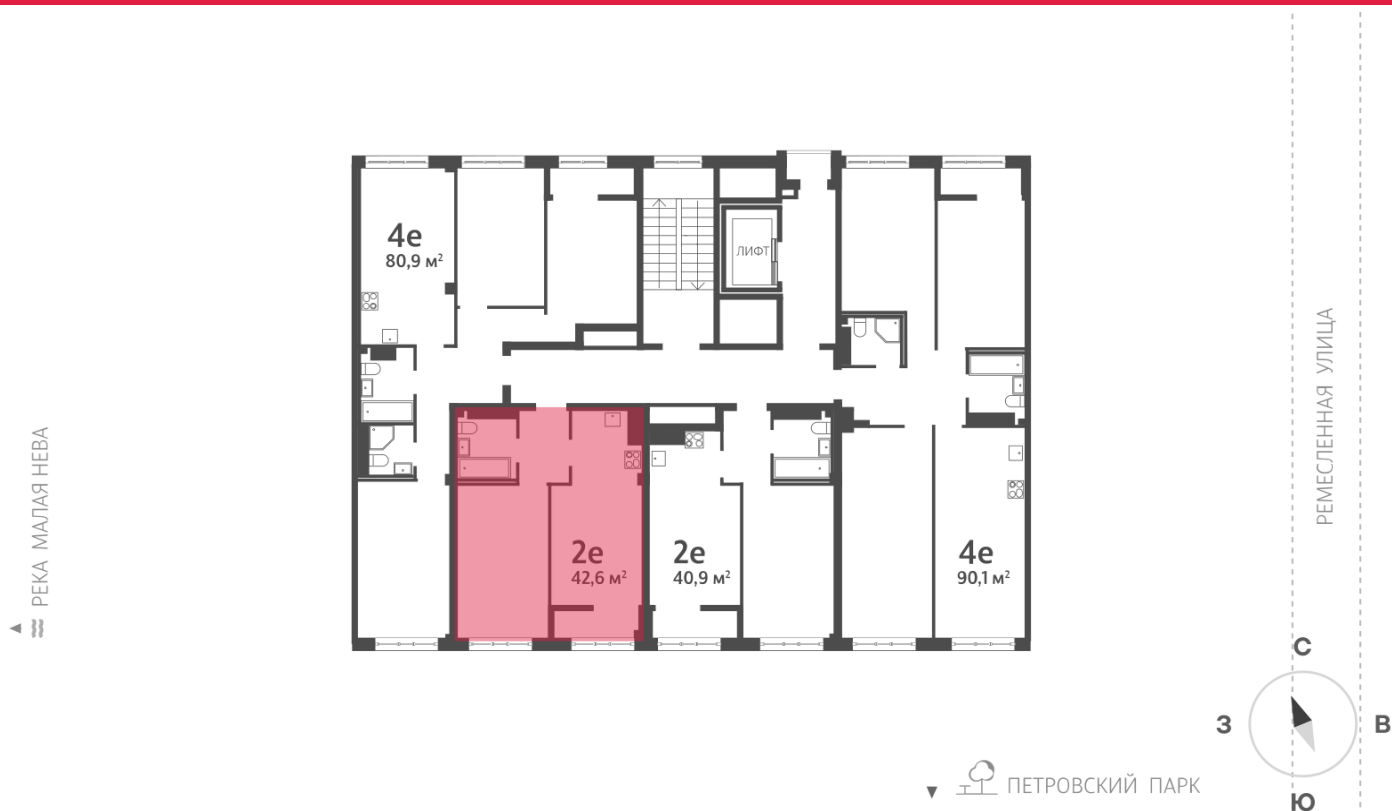

Жилой комплекс «NEVA RESIDENCE», дом 3

Информация действительна на 26.12.2024

8 (800) 325-01-01

* Данное предложение не является публичной офертой