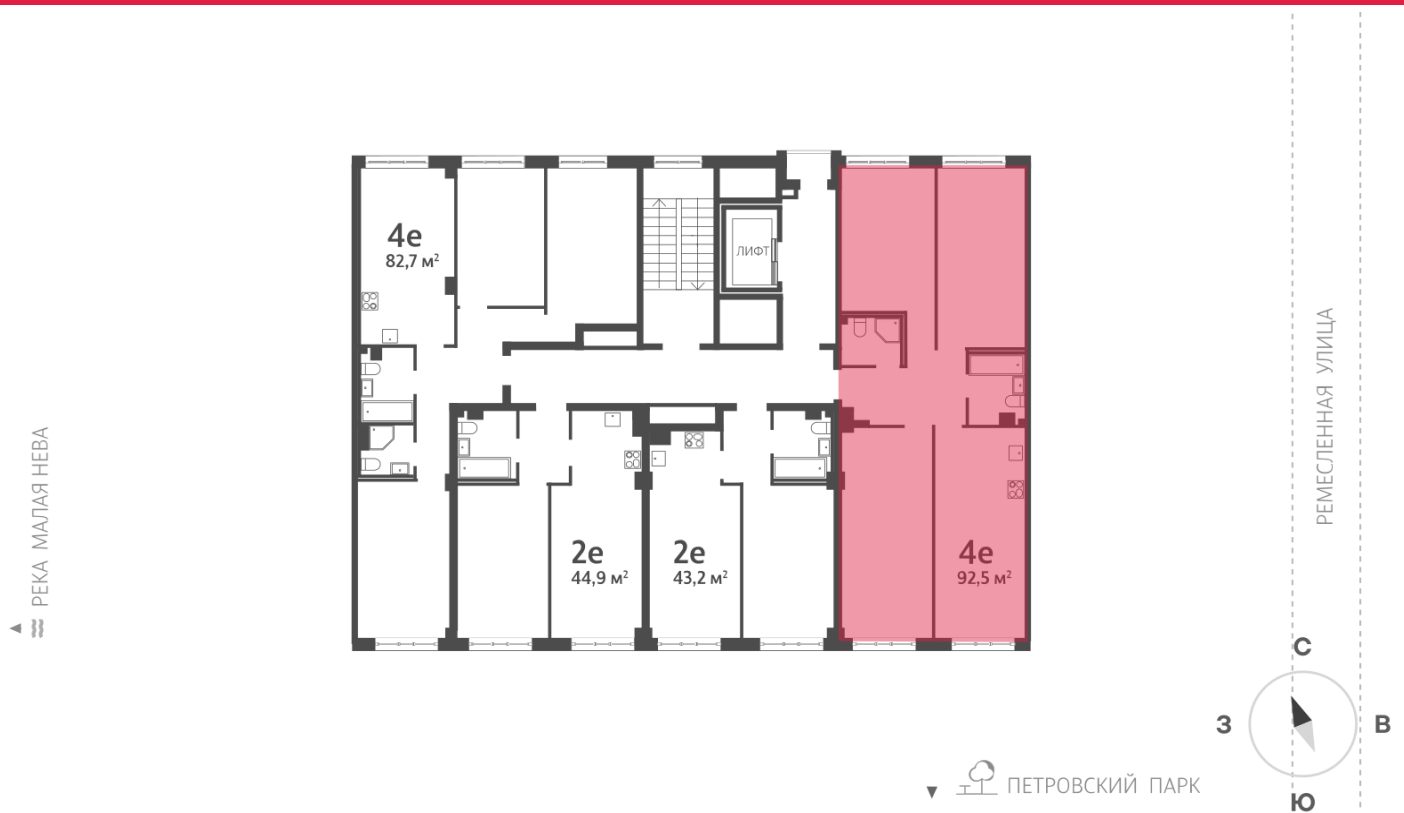

Жилой комплекс «NEVA RESIDENCE», дом 3

Информация действительна на 27.12.2024

8 (800) 325-01-01

* Данное предложение не является публичной офертой