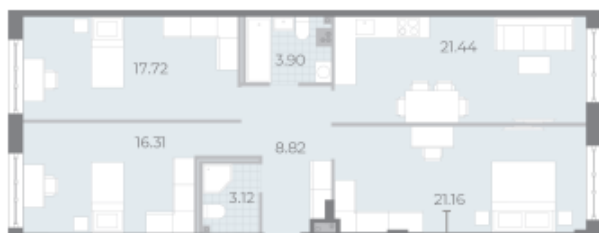

### 3-комнатная евро квартира №252 (574)

Цена со скидкой 10%:	35 752 860 руб	Подъезд:	7
Базовая цена:	39 725 400 руб	Этаж:	2
Количество комнат	3	Всего этажей	8
Общая площадь	92.6 м <sup>2</sup>	Тип планировки:	4еС-2-2
		Отделка:	без отделки

Европланировка

2+ санузла

Высокие потолки

Видовая

Увеличенные окна

4е  $\frac{4еС-2}{92.47}$

Информация действительна на 27.12.2024

8 (800) 325-01-01