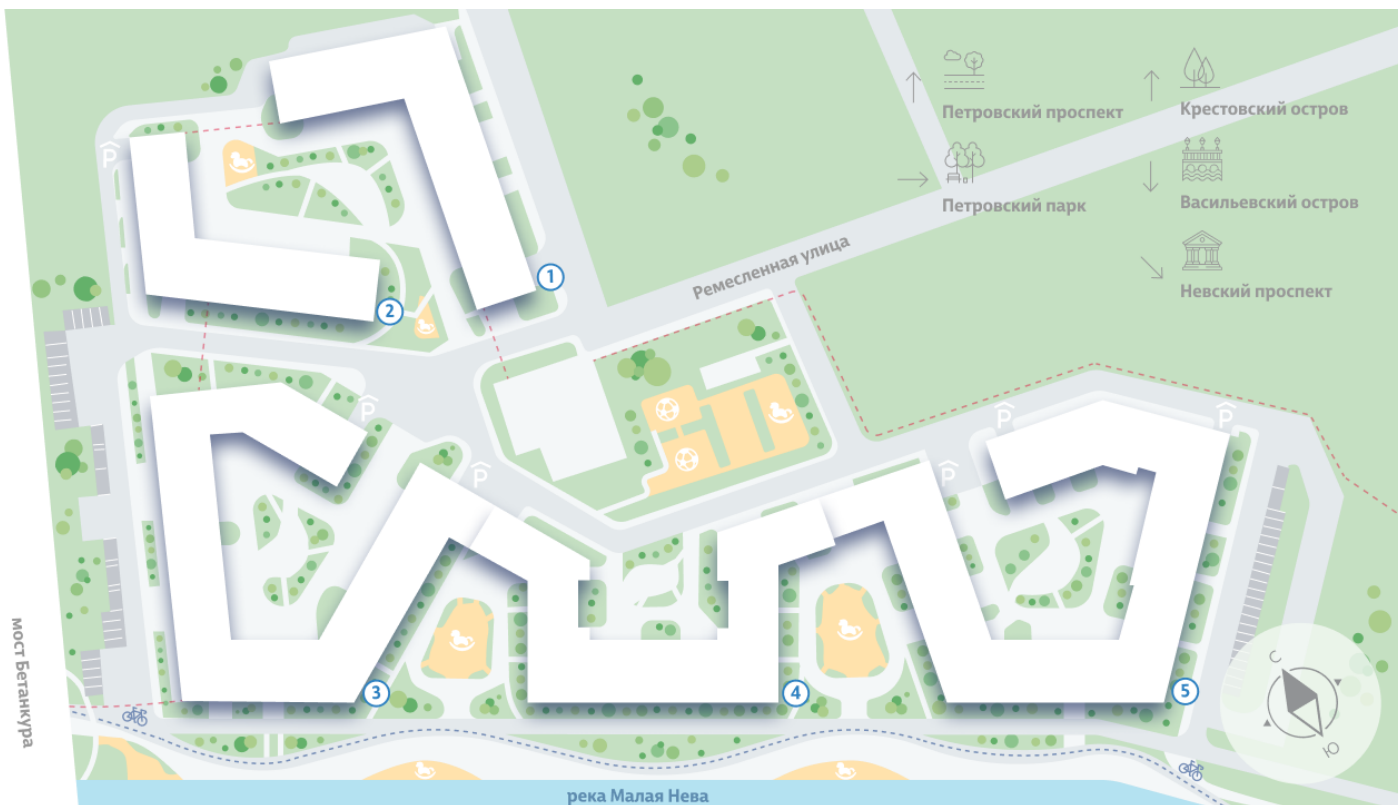

Жилой комплекс «NEVA RESIDENCE», дом 3

Информация действительна на 27.12.2024

8 (800) 325-01-01

* Данное предложение не является публичной офертой