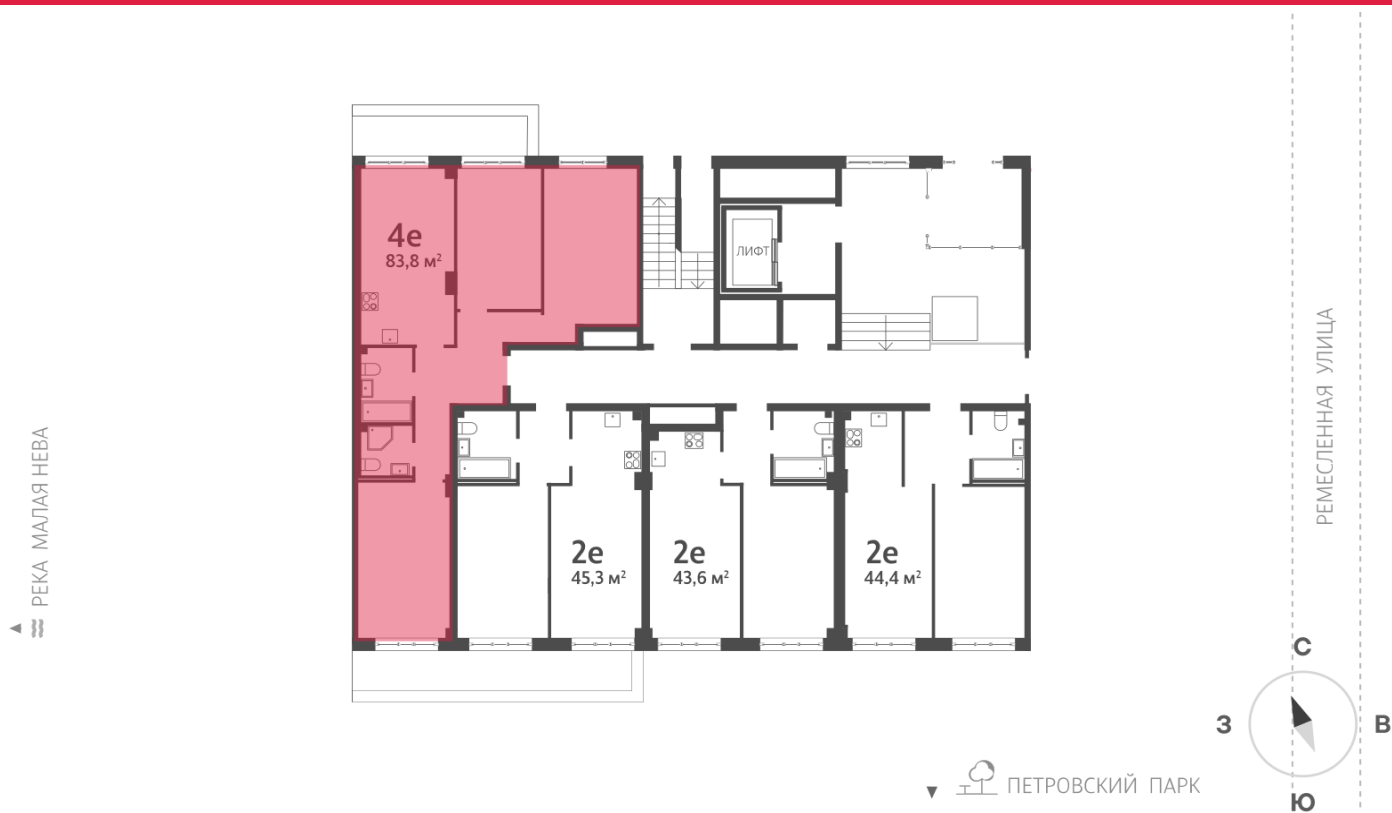

Жилой комплекс «NEVA RESIDENCE», дом 3

Информация действительна на 26.12.2024

8 (800) 325-01-01

* Данное предложение не является публичной офертой