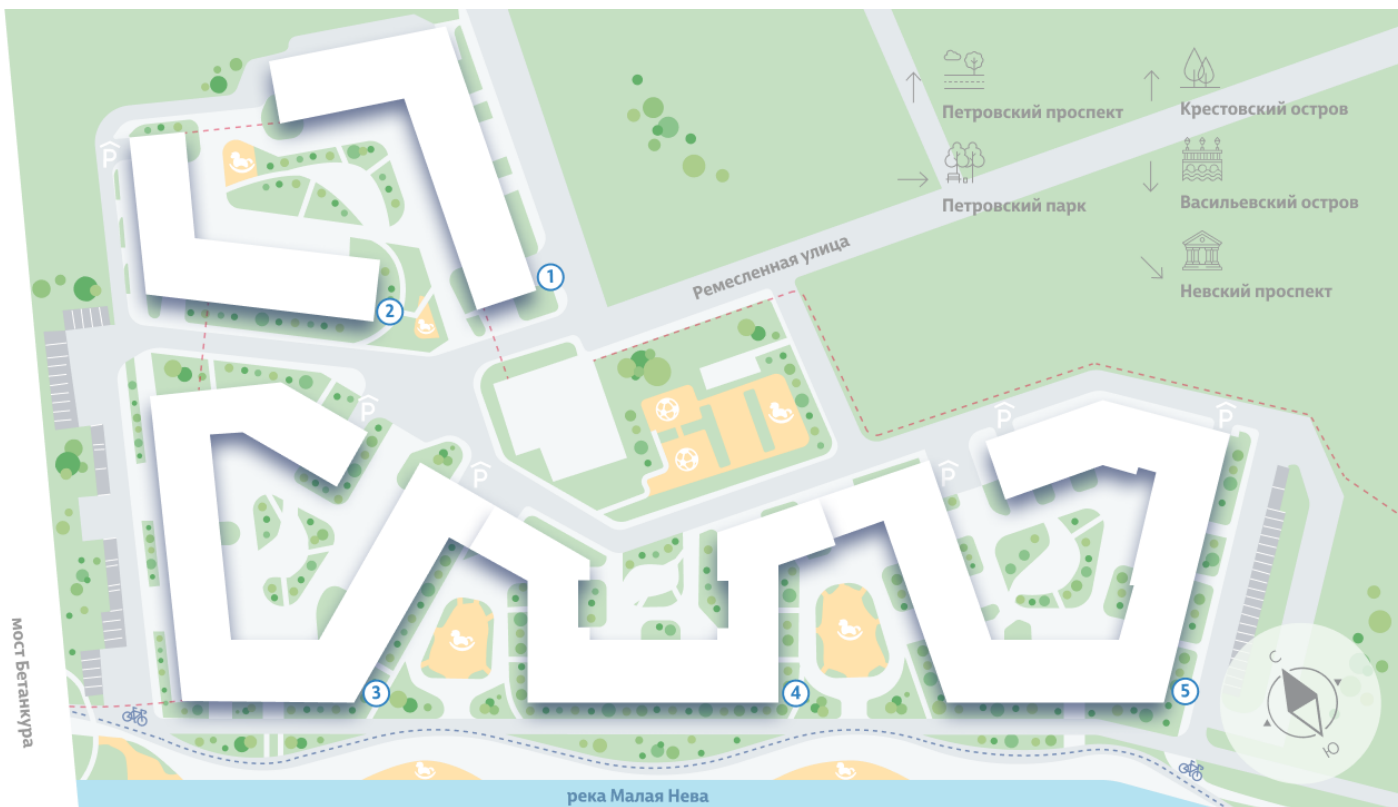

Жилой комплекс «NEVA RESIDENCE», дом 3

Информация действительна на 26.12.2024

8 (800) 325-01-01

* Данное предложение не является публичной офертой