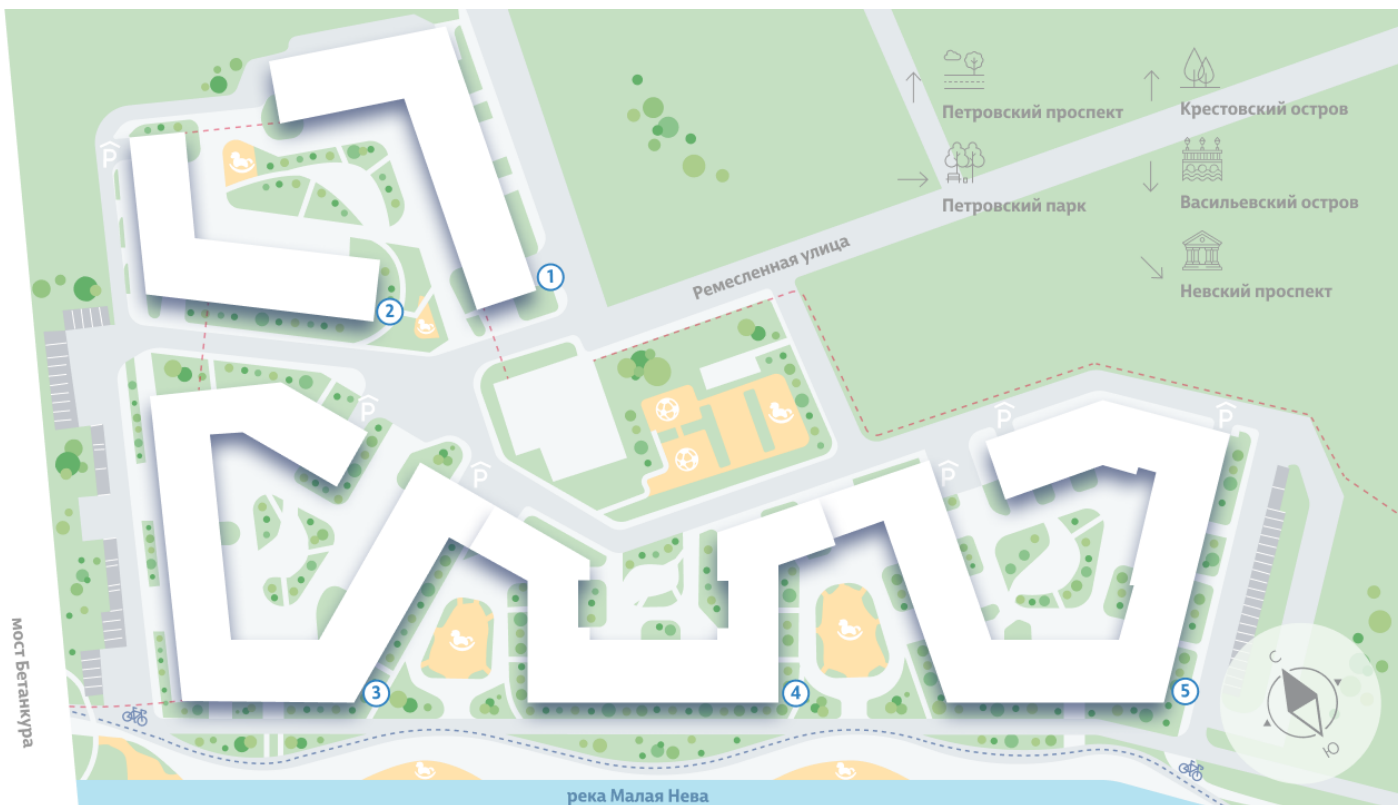

Информация действительна на 26.12.2024

8 (800) 325-01-01

* Данное предложение не является публичной офертой