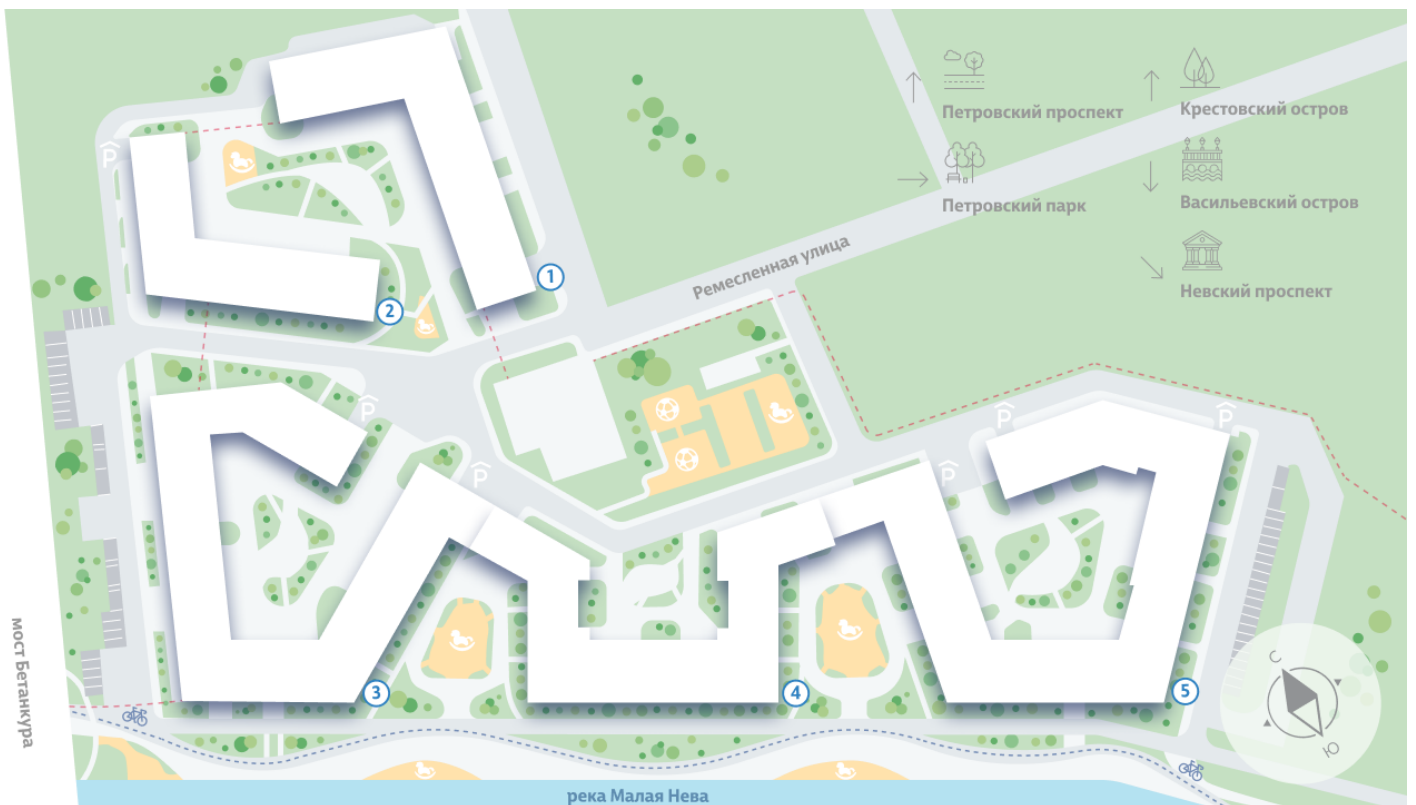

Информация действительна на 26.12.2024

8 (800) 325-01-01

* Данное предложение не является публичной офертой