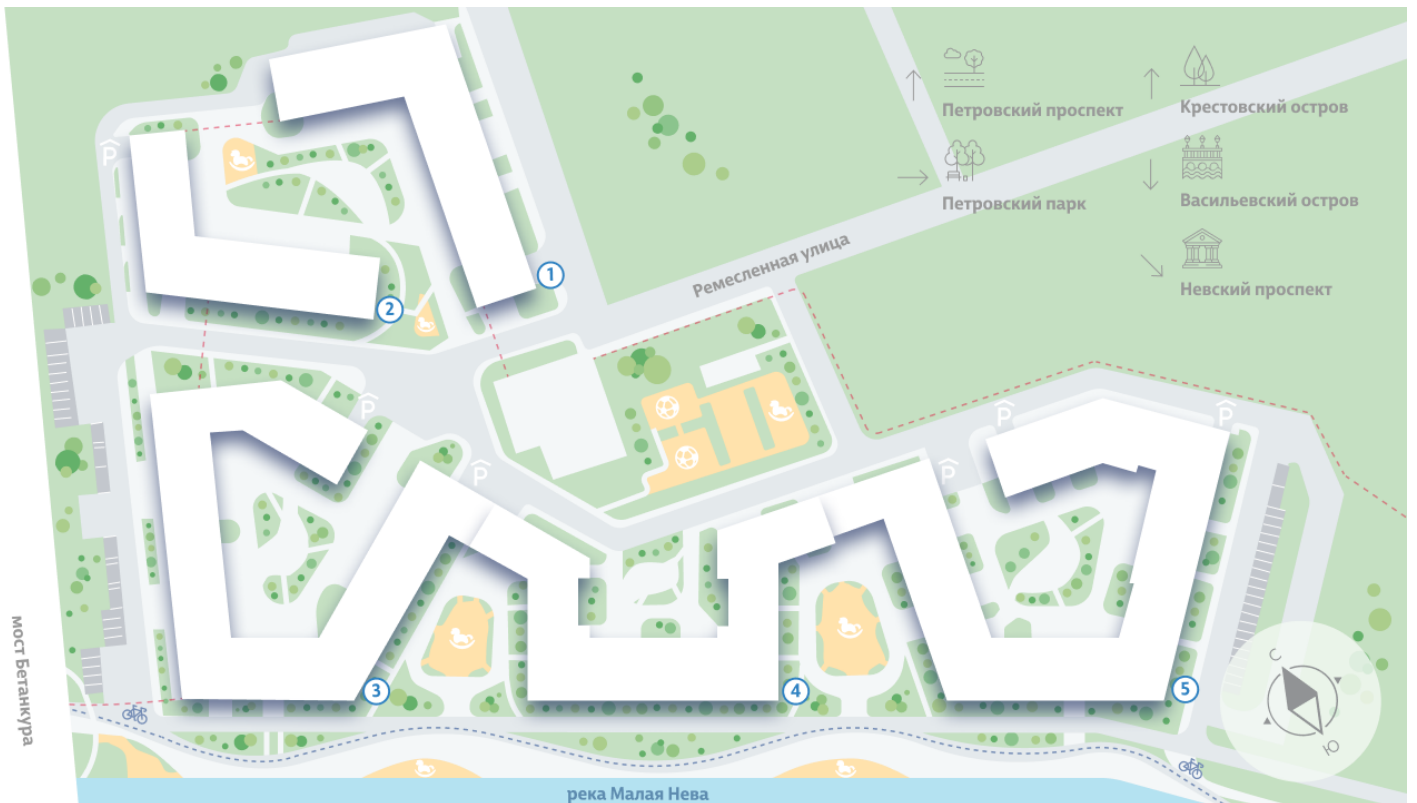

Информация действительна на 26.12.2024

8 (800) 325-01-01

* Данное предложение не является публичной офертой