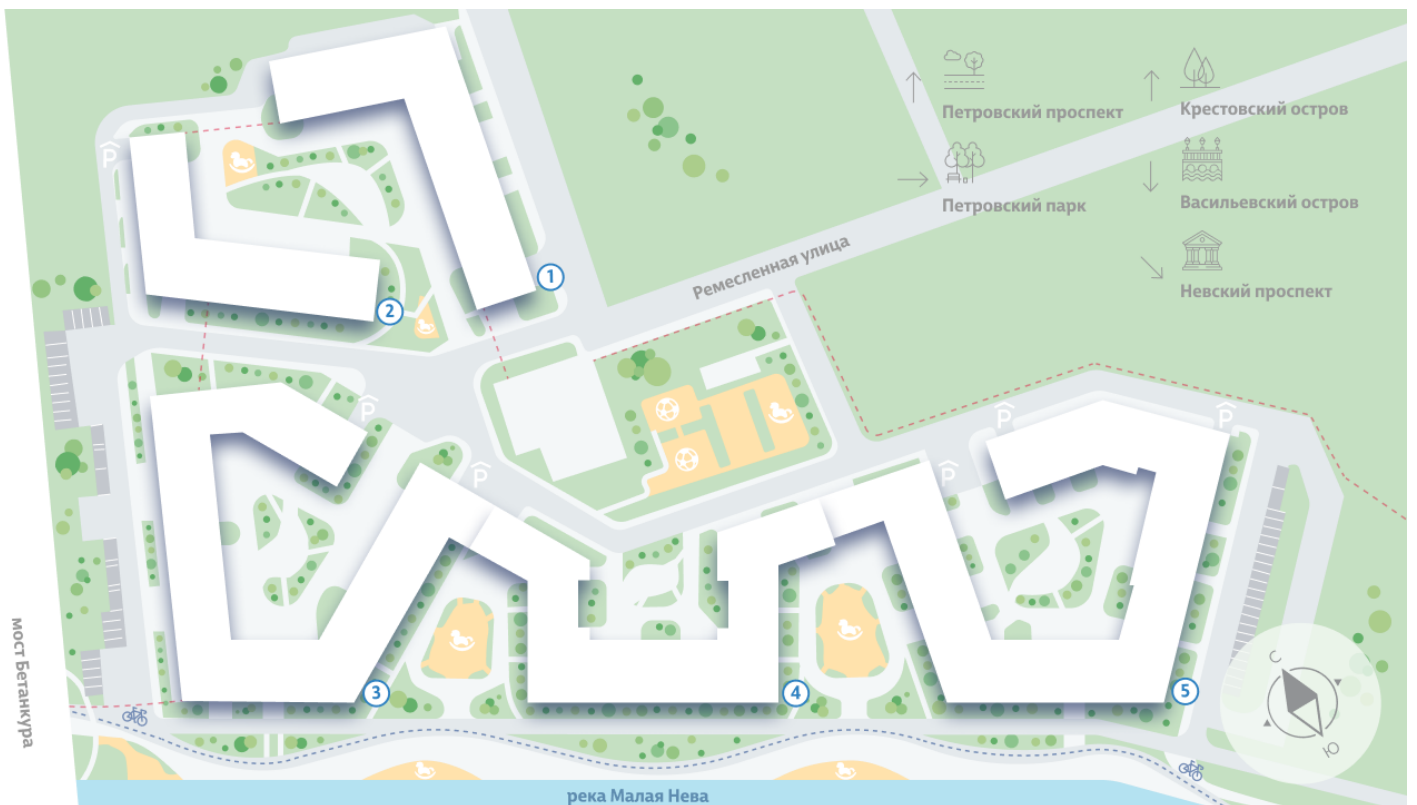

Информация действительна на 26.12.2024

8 (800) 325-01-01

* Данное предложение не является публичной офертой