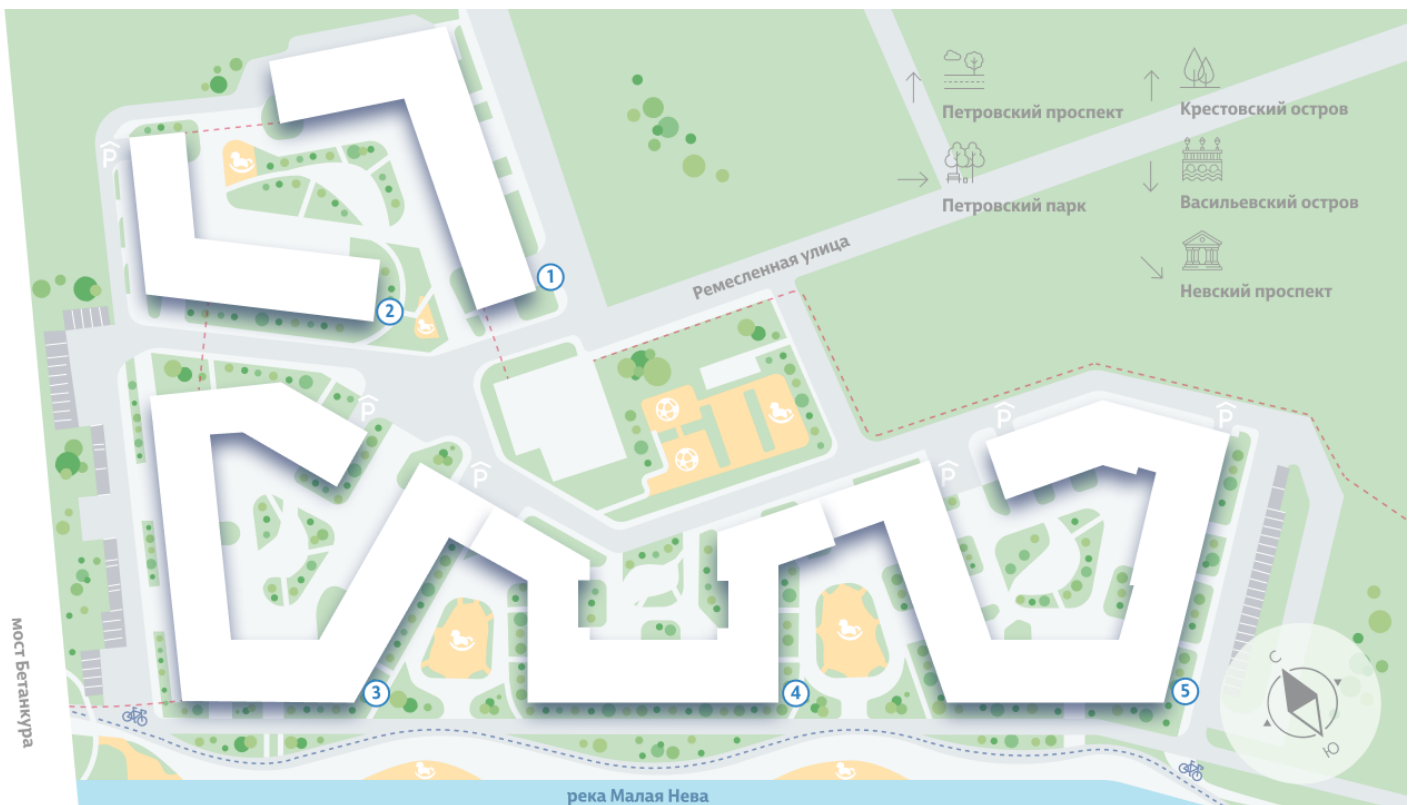

Жилой комплекс «NEVA RESIDENCE», дом 3

Срок сдачи: Сдан

Адрес: Петроградский район, Петровский остров

Станция метро: Крестовский остров, Спортивная, Чкаловская

3-комнатная евро квартира №229 (551)

Спецпредложение:	55 128 960 руб	Подъезд:	6
Базовая цена:	61 254 400 руб	Этаж:	5
Количество комнат	3	Всего этажей	8
Общая площадь	108.8 м ²	Тип планировки:	4eF-1-5
		Отделка:	без отделки

* Данное предложение не является публичной офертой

Жилой комплекс «NEVA RESIDENCE», дом 3

▶ РЕКА МАЛАЯ НЕВА

▶ ПЕТРОВСКИЙ ПАРК

РЕМЕСЛЕННАЯ УЛИЦА

Информация действительна на 27.12.2024

8 (800) 325-01-01

* Данное предложение не является публичной офертой