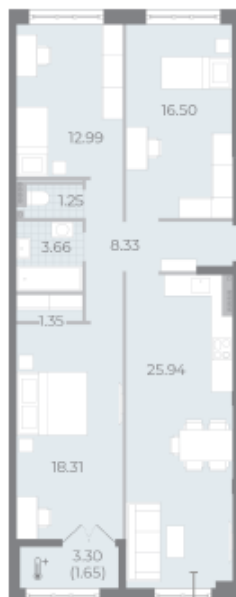

Жилой комплекс «NEVA RESIDENCE», дом 3

Срок сдачи: Сдан

Адрес: Петроградский район, Петровский остров

Станция метро: Крестовский остров, Спортивная, Чкаловская

3-комнатная евро квартира №227 (553)

Цена со скидкой 10%:	44 361 370 руб	Подъезд:	6
Базовая цена:	49 286 380 руб	Этаж:	5
Количество комнат	3	Всего этажей	8
Общая площадь	90.7 м ²	Тип планировки:	4eD-1-5
		Отделка:	без отделки

Европланировка

Раздельный санузел

Гардеробная

Высокие потолки

Видовая

Увеличенные окна

4e | 4eD-1
89.98

Информация действительна на 26.12.2024