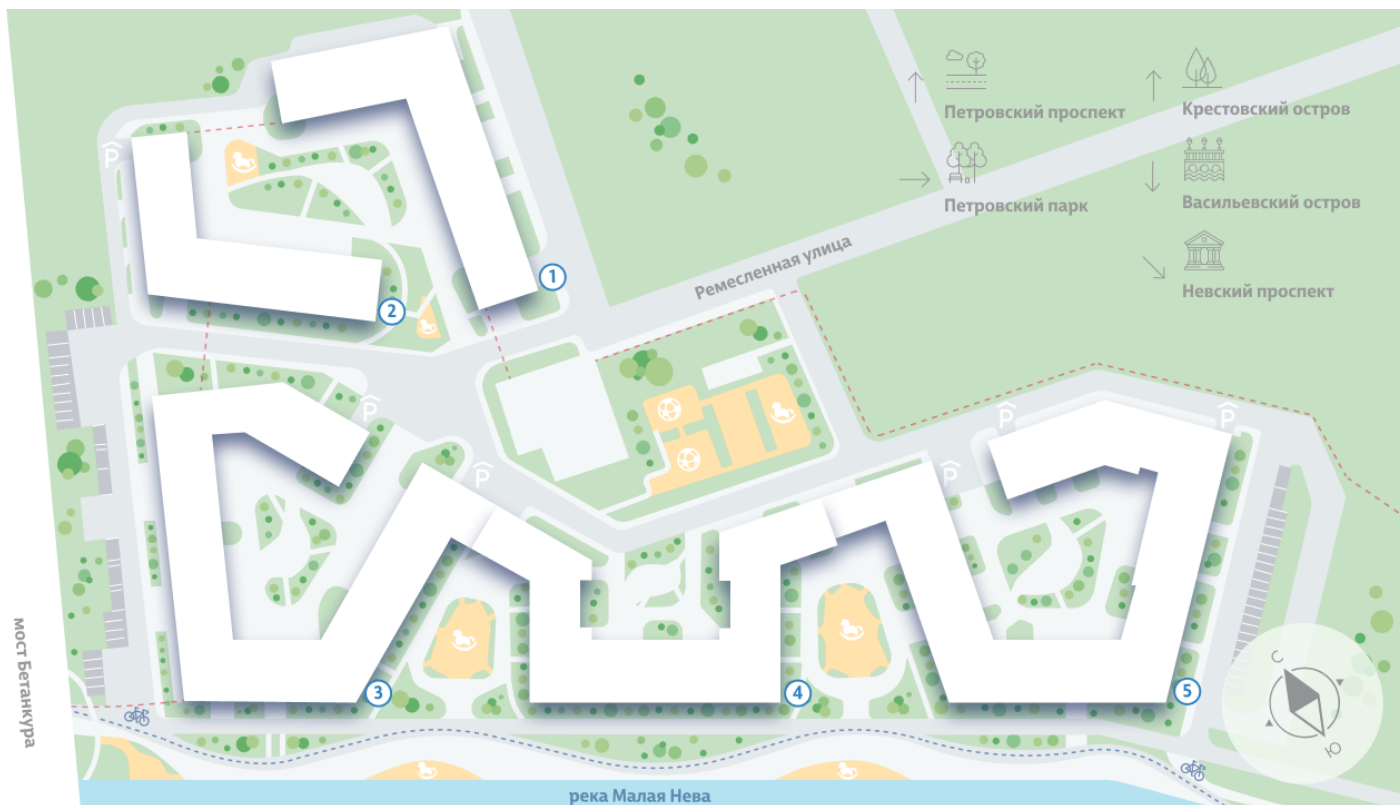

≡ РЕКА МАЛАЯ НЕВА

▶ ПЕТРОВСКИЙ ПАРК