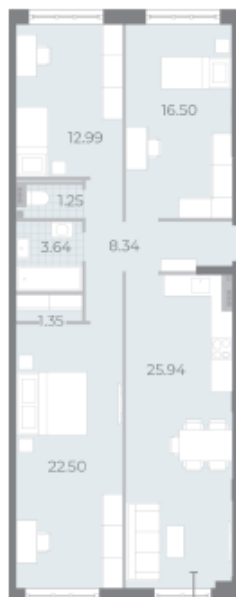

Жилой комплекс «NEVA RESIDENCE», дом 3

Срок сдачи: Сдан

Адрес: Петроградский район, Петровский остров

Станция метро: Крестовский остров, Спортивная, Чкаловская

3-комнатная евро квартира №222 (548)

| | | | |
|----------------------|---------------------|-----------------|-------------|
| Цена со скидкой 10%: | 41 155 920 руб | Подъезд: | 6 |
| Базовая цена: | 45 732 960 руб | Этаж: | 4 |
| Количество комнат | 3 | Всего этажей | 8 |
| Общая площадь | 93.6 м ² | Тип планировки: | 4eD-1-4 |
| | | Отделка: | без отделки |

Европланировка

Раздельный санузел

Гардеробная

Высокие потолки

Видовая

Увеличенные окна

4e | 4eD-1
92.51

Информация действительна на 27.12.2024