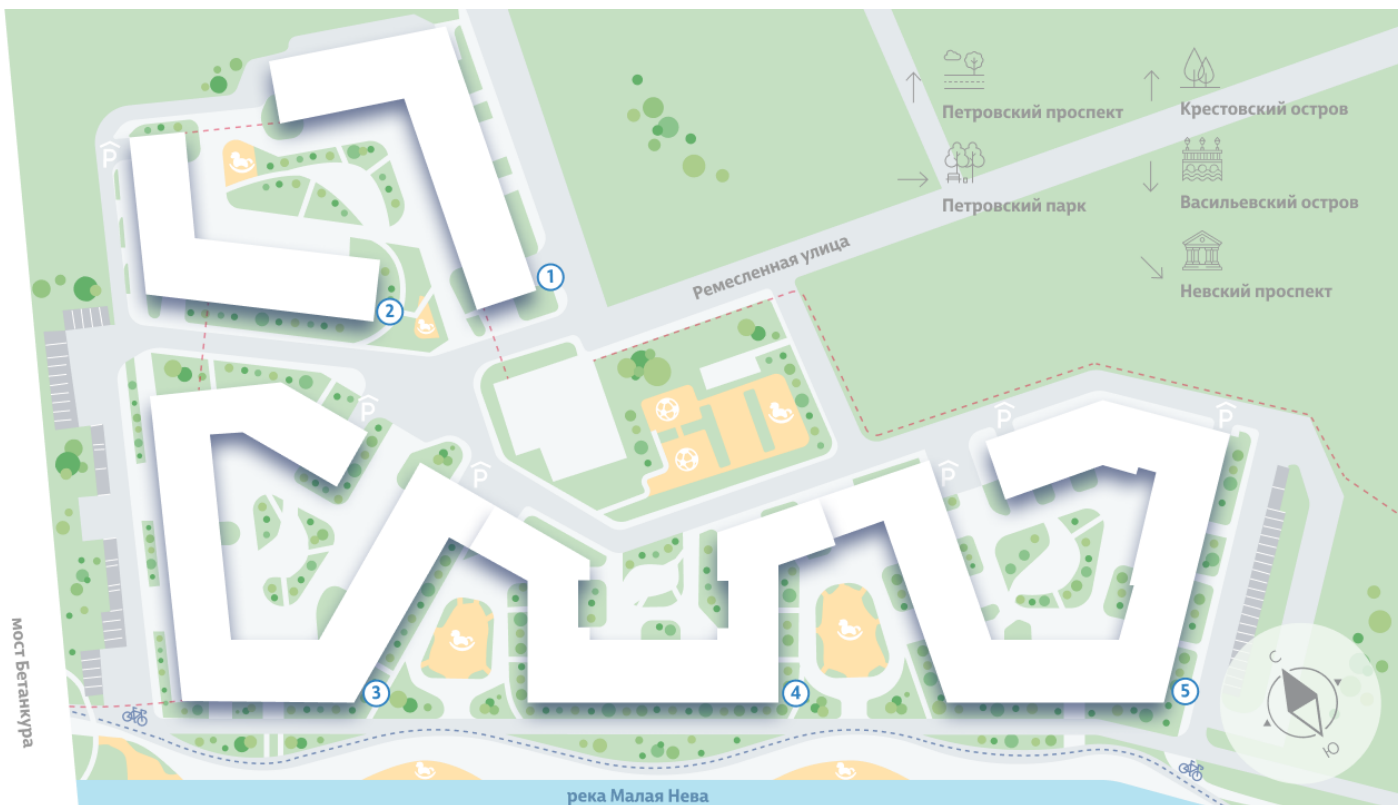

РЕМЕСЛЕННАЯ УЛИЦА

▶ РЕКА МАЛАЯ НЕВА

▶ ПЕТРОВСКИЙ ПАРК