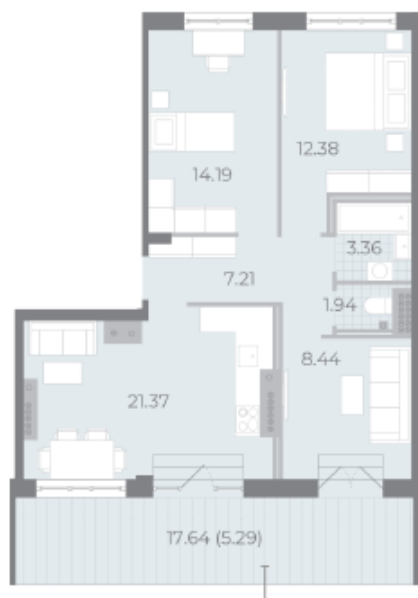

Жилой комплекс «NEVA RESIDENCE», дом 3

Срок сдачи: Сдан

Адрес: Петроградский район, Петровский остров

Станция метро: Крестовский остров, Спортивная, Чкаловская

3-комнатная евро квартира №207 (528)

Цена со скидкой 10%:	56 189 980 руб	Подъезд:	5
Базовая цена:	62 429 150 руб	Этаж:	8
Количество комнат	3	Всего этажей	8
Общая площадь	74.9 м ²	Тип планировки:	4еХ-2-8
		Отделка:	без отделки

Европланировка

Раздельный санузел

Терраса

Высокие потолки

Видовая

Увеличенные окна

4е 4еХ-2
74.18

Информация действительна на 26.12.2024