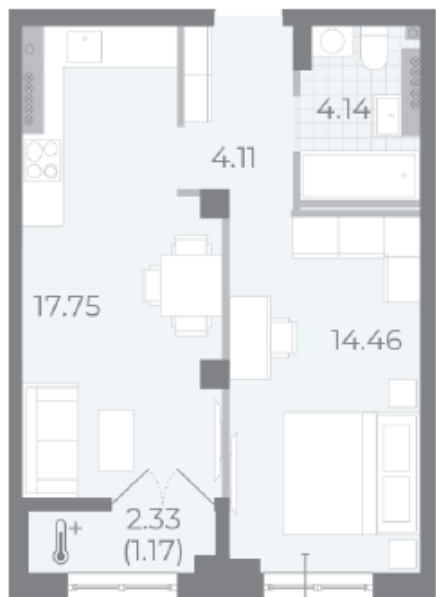

Жилой комплекс «NEVA RESIDENCE», дом 3

Срок сдачи: Сдан

Адрес: Петроградский район, Петровский остров

Станция метро: Крестовский остров, Спортивная, Чкаловская

1-комнатная евро квартира №200 (518)

Цена со скидкой 10%:	24 110 240 руб	Подъезд:	5
Базовая цена:	26 789 620 руб	Этаж:	6
Количество комнат	1	Всего этажей	8
Общая площадь	41.8 м²	Тип планировки:	2еВ-5-6
		Отделка:	без отделки

Европланировка

Высокие потолки

Видовая

Увеличенные окна

2е 2еВ-5
41.63

Информация действительна на 26.12.2024

8 (800) 325-01-01

* Данное предложение не является публичной офертой