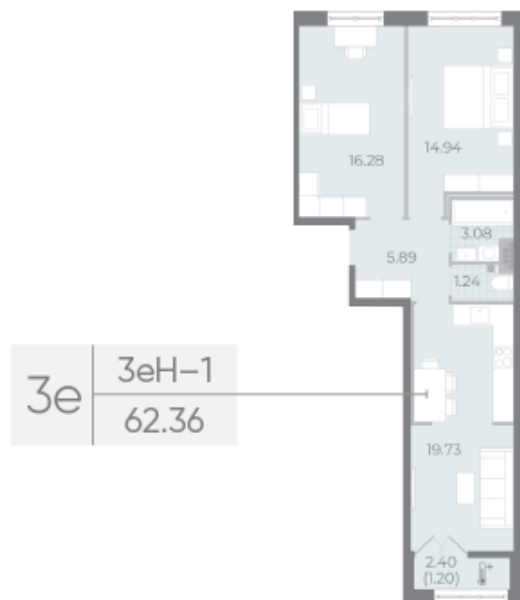

Базовая цена: 35 928 410 руб

Количество комнат 2

Общая площадь 62.3 м²

Подъезд: 5

Этаж: 5

Всего этажей 8

Тип планировки: 3еН-1-5

Отделка: без отделки

Европланировка

Раздельный санузел

Высокие потолки

Видовая

Увеличенные окна

Информация действительна на 27.12.2024

8 (800) 325-01-01

* Данное предложение не является публичной офертой