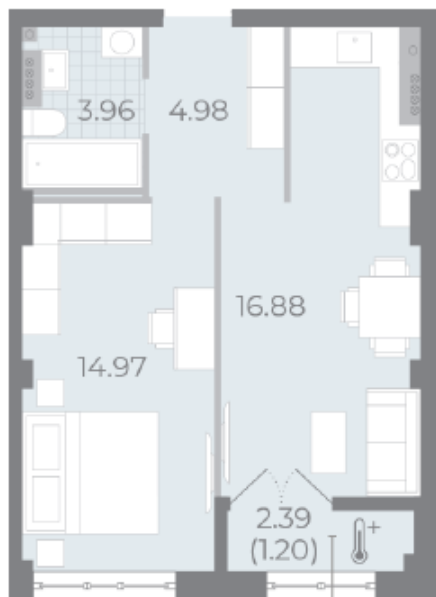

Жилой комплекс «NEVA RESIDENCE», дом 3

Срок сдачи: Сдан

Адрес: Петроградский район, Петровский остров

Станция метро: Крестовский остров, Спортивная, Чкаловская

1-комнатная евро квартира №192 (512)

Цена со скидкой 10%: **22 948 800 руб**

Базовая цена: 25 498 200 руб

Количество комнат 1

Общая площадь 42.0 м²

Подъезд: 5

Этаж: 5

Всего этажей 8

Тип планировки: 2еВ-4-5

Отделка: без отделки

Европланировка

Высокие потолки

Видовая

Увеличенные окна

2e 2еВ-4
41.99

Информация действительна на 26.12.2024

8 (800) 325-01-01

* Данное предложение не является публичной офертой