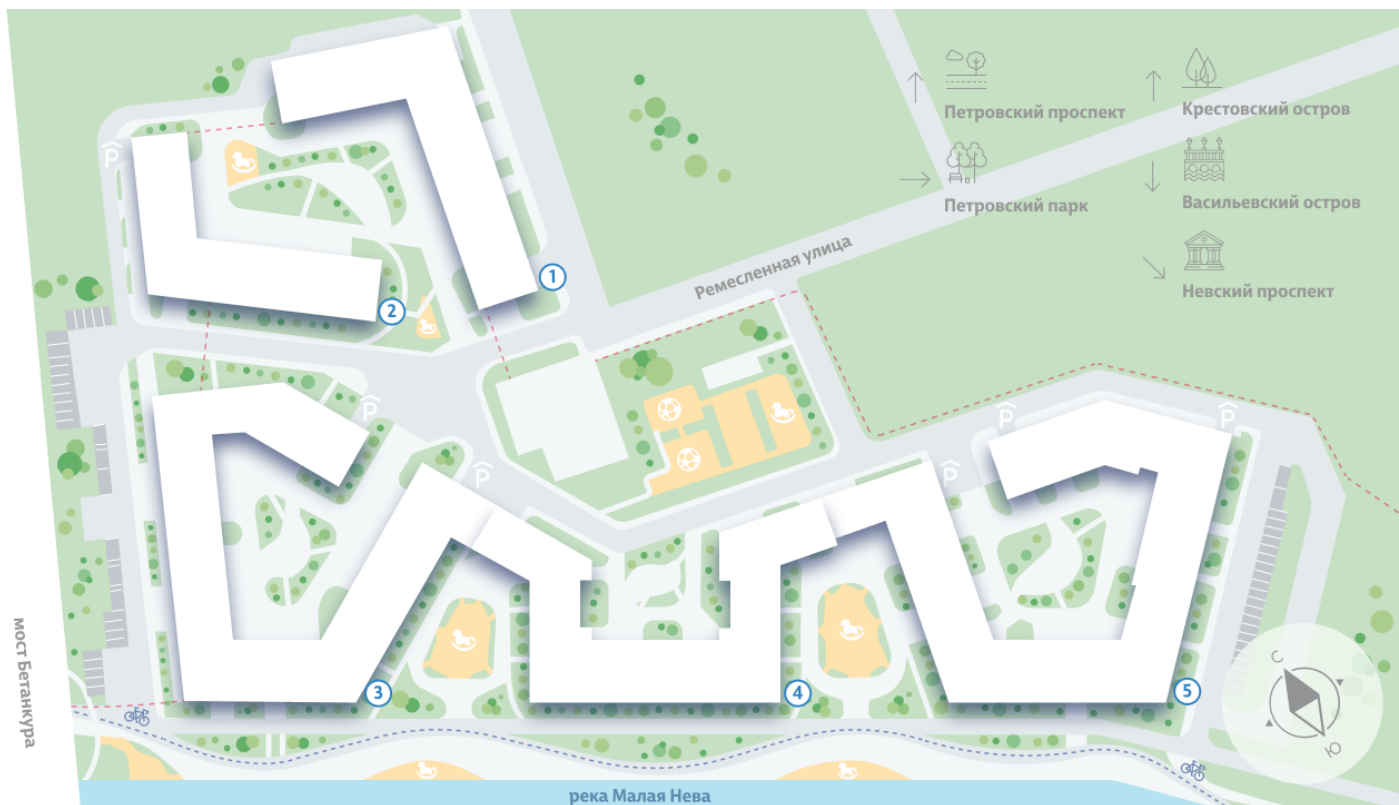

Информация действительна на 26.12.2024

8 (800) 325-01-01

* Данное предложение не является публичной офертой