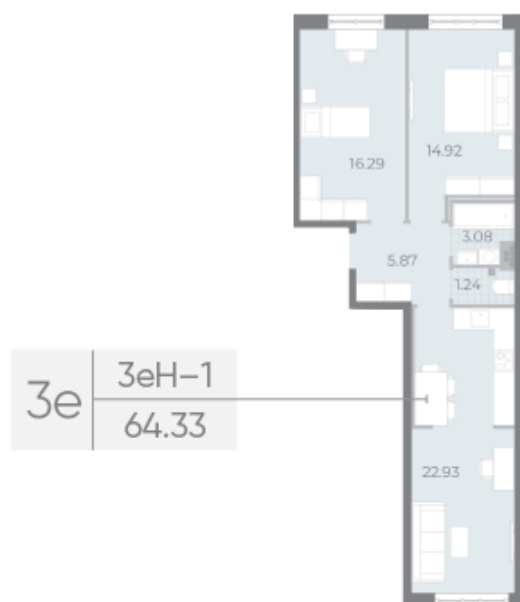

Жилой комплекс «NEVA RESIDENCE», дом 3

Срок сдачи: Сдан

Адрес: Петроградский район, Петровский остров

Станция метро: Крестовский остров, Спортивная, Чкаловская

2-комнатная евро квартира №187 (503)

Цена со скидкой 10%: **31 960 500 руб**

Базовая цена: 35 509 500 руб

Количество комнат 2

Общая площадь 65.0 м²

Подъезд: 5

Этаж: 4

Всего этажей 8

Тип планировки: 3еН-1-4

Отделка: без отделки

Европланировка

Раздельный санузел

Высокие потолки

Видовая

Увеличенные окна

Информация действительна на 26.12.2024

8 (800) 325-01-01

* Данное предложение не является публичной офертой