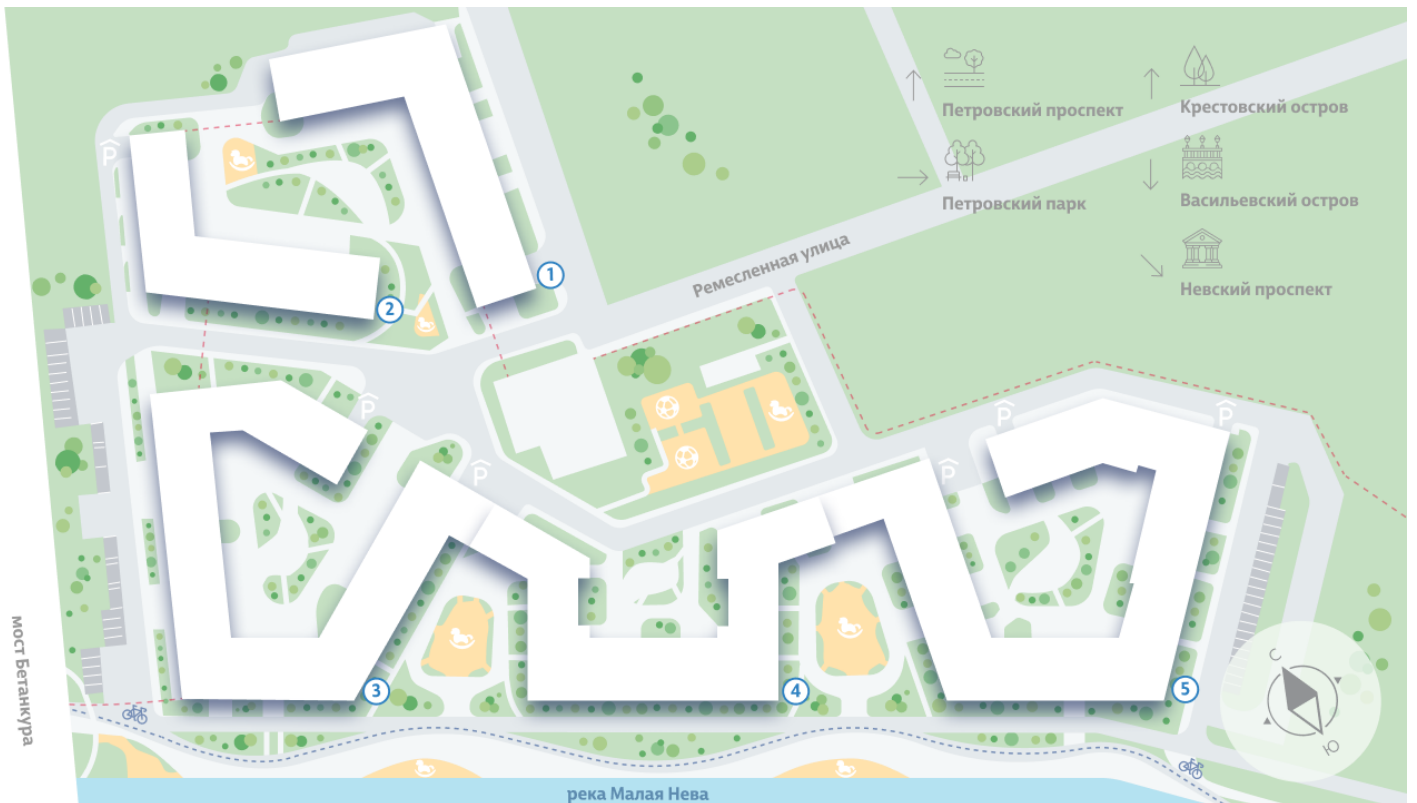

РЕМЕСЛЕННАЯ УЛИЦА

▶ РЕКА МАЛАЯ НЕВА

▶ ПЕТРОВСКИЙ ПАРК