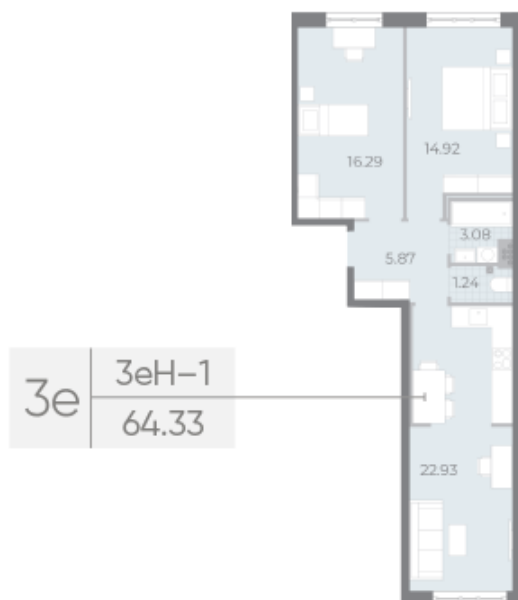

ЖК «NEVA RESIDENCE», дом 3

Срок сдачи: Сдан

Адрес: Петроградский район, Петровский остров

Станция метро: Крестовский остров, Спортивная, Чкаловская

2-комнатная евро квартира №187 (503)

Цена со скидкой 16%: 32 922 500 руб

Базовая цена: 39 195 000 руб

Количество комнат 2

Общая площадь 65.0 м²

Подъезд: 5

Этаж: 4

Всего этажей 8

Тип планировки: 3еН-1-4

Отделка: без отделки

Европланировка

Раздельный санузел

Высокие потолки

Видовая

Увеличенные окна

Информация действительна на 19.04.2025

8 (800) 325-01-01

* Данное предложение не является публичной офертой