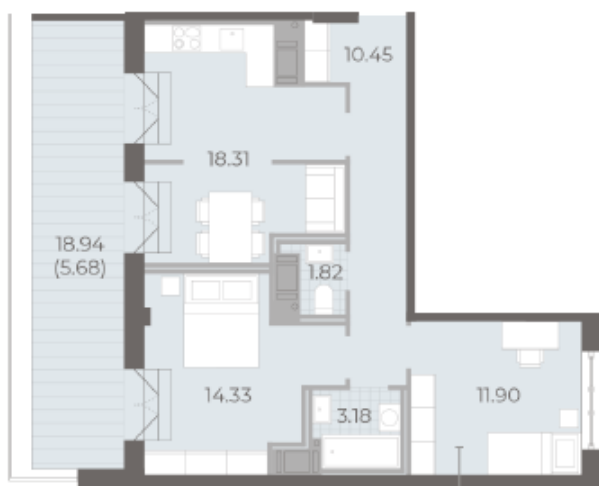

### 2-комнатная евро квартира №106 (426)

Цена со скидкой 10%:	37 820 010 руб	Подъезд:	2
Базовая цена:	42 024 430 руб	Этаж:	8
Количество комнат	2	Всего этажей	8
Общая площадь	65.9 м <sup>2</sup>	Тип планировки:	3eX-2-8
		Отделка:	без отделки

Европланировка

Раздельный санузел

Терраса

Высокие потолки

Увеличенные окна

3e 3eX-2  
65.67

Информация действительна на 26.12.2024

8 (800) 325-01-01