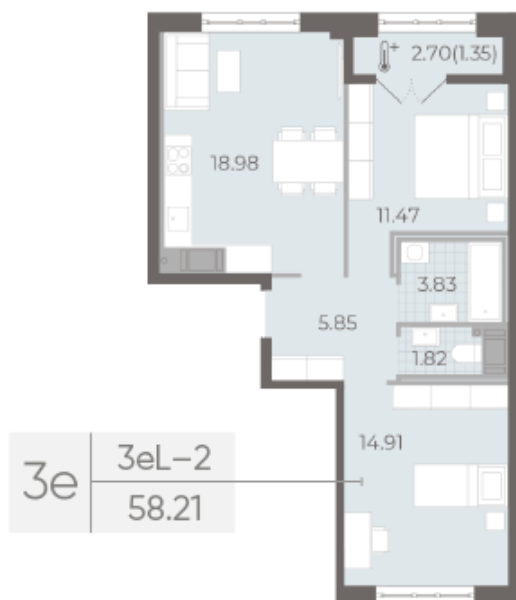

Жилой комплекс «NEVA RESIDENCE», дом 3

Срок сдачи: Сдан

Адрес: Петроградский район, Петровский остров

Станция метро: Крестовский остров, Спортивная, Чкаловская

2-комнатная евро квартира №104 (428)

Цена со скидкой 10%:	26 720 940 руб	Подъезд:	2
Базовая цена:	29 691 860 руб	Этаж:	8
Количество комнат	2	Всего этажей	8
Общая площадь	57.8 м²	Тип планировки:	3eL-2-8
		Отделка:	без отделки

Европланировка

Раздельный санузел

Высокие потолки

Увеличенные окна

Информация действительна на 27.12.2024

8 (800) 325-01-01

* Данное предложение не является публичной офертой