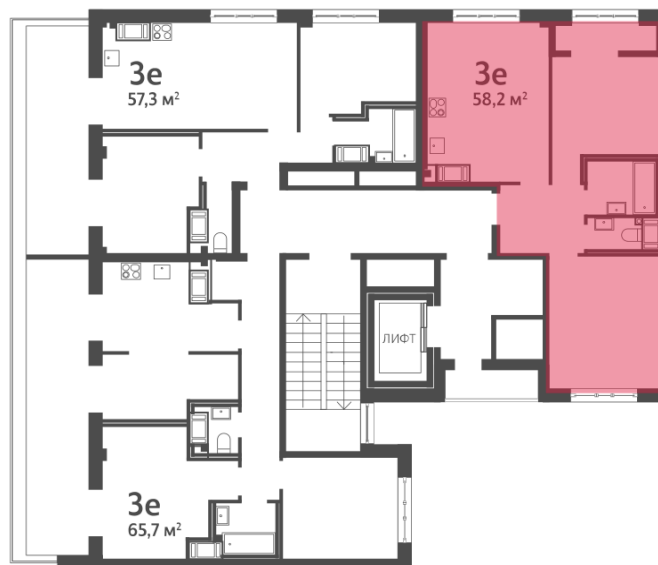

Жилой комплекс «NEVA RESIDENCE», дом 3

Срок сдачи: Сдан

Адрес: Петроградский район, Петровский остров

Станция метро: Крестовский остров, Спортивная, Чкаловская

2-комнатная евро квартира №104 (428)

Цена со скидкой 10%:	26 720 940 руб	Подъезд:	2
Базовая цена:	29 691 860 руб	Этаж:	8
Количество комнат	2	Всего этажей	8
Общая площадь	57.8 м ²	Тип планировки:	3eL-2-8
		Отделка:	без отделки

Европланировка

Раздельный санузел

Высокие потолки

Увеличенные окна

Информация действительна на 27.12.2024

8 (800) 325-01-01

* Данное предложение не является публичной офертой

Жилой комплекс «NEVA RESIDENCE», дом 3