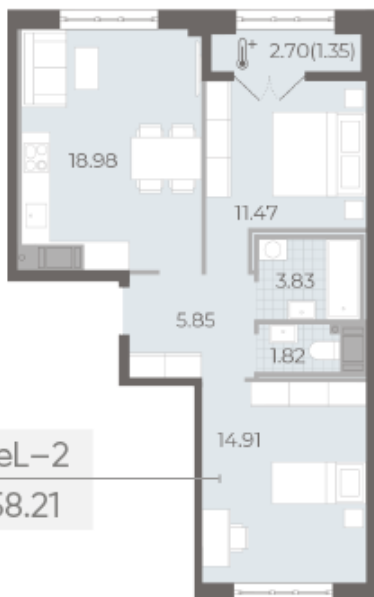

Базовая цена: 28 143 640 руб

Количество комнат 2

Общая площадь 58.1 м²

Подъезд: 2

Этаж: 7

Всего этажей 8

Тип планировки: 3eL-2-7

Отделка: без отделки

Европланировка

Раздельный санузел

Высокие потолки

Увеличенные окна

3e | 3eL-2
58.21

Информация действительна на 27.12.2024

8 (800) 325-01-01

* Данное предложение не является публичной офертой