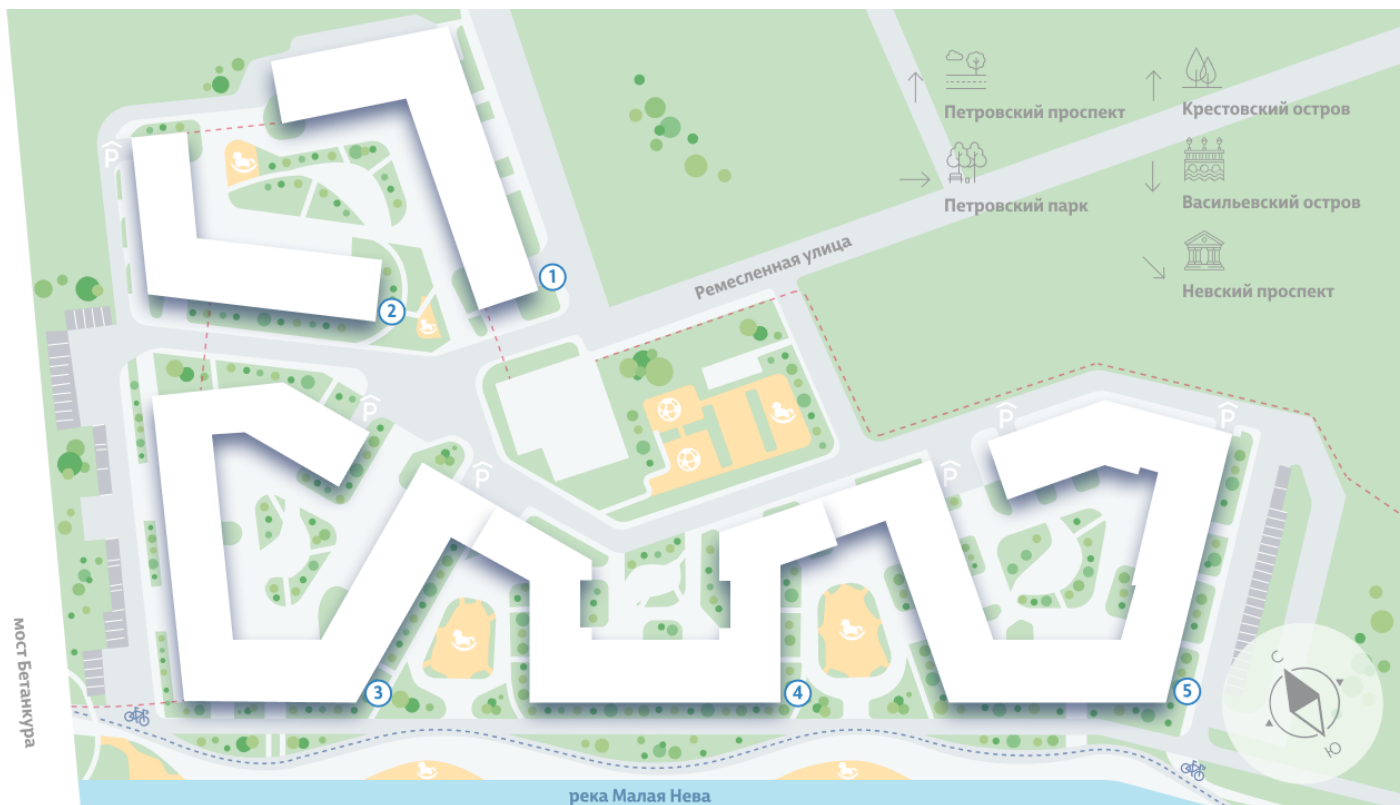

РЕМЕСЛЕННАЯ УЛИЦА

▶ РЕКА МАЛАЯ НЕВА

▶ ПЕТРОВСКИЙ ПАРК