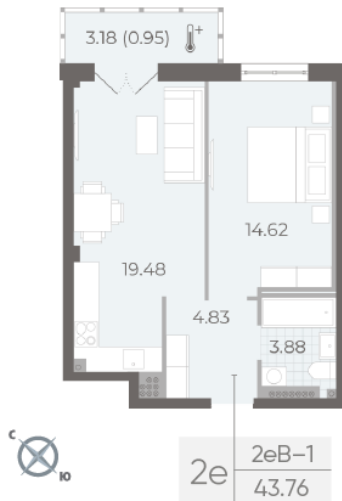

Жилой комплекс «NEVA RESIDENCE»

Адрес Петроградский район, Петровский остров

дом 3, этаж 8

1-комнатная евро квартира №65

Общая площадь 43.8 м²

Тип планировки 2eB-1-8

Срок сдачи III кв. 2024

Класс жилья Элитный

Без отделки

21 490 536 руб.
Цена со скидкой 15%

25 275 776 руб.
базовая цена

[Ссылка на квартиру на сайте](#)

Гардеробная Высокие потолки Увеличенные окна

*Данное предложение не является публичной офертой. Информация актуальна на 19.09.2024