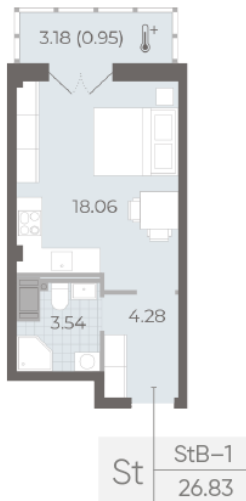

Высокие потолки

Увеличенные окна

*Данное предложение не является публичной офертой. Информация актуальна на 19.09.2024

Адреса и время работы офисов продаж на сайте lsr.ru в разделе Контакты