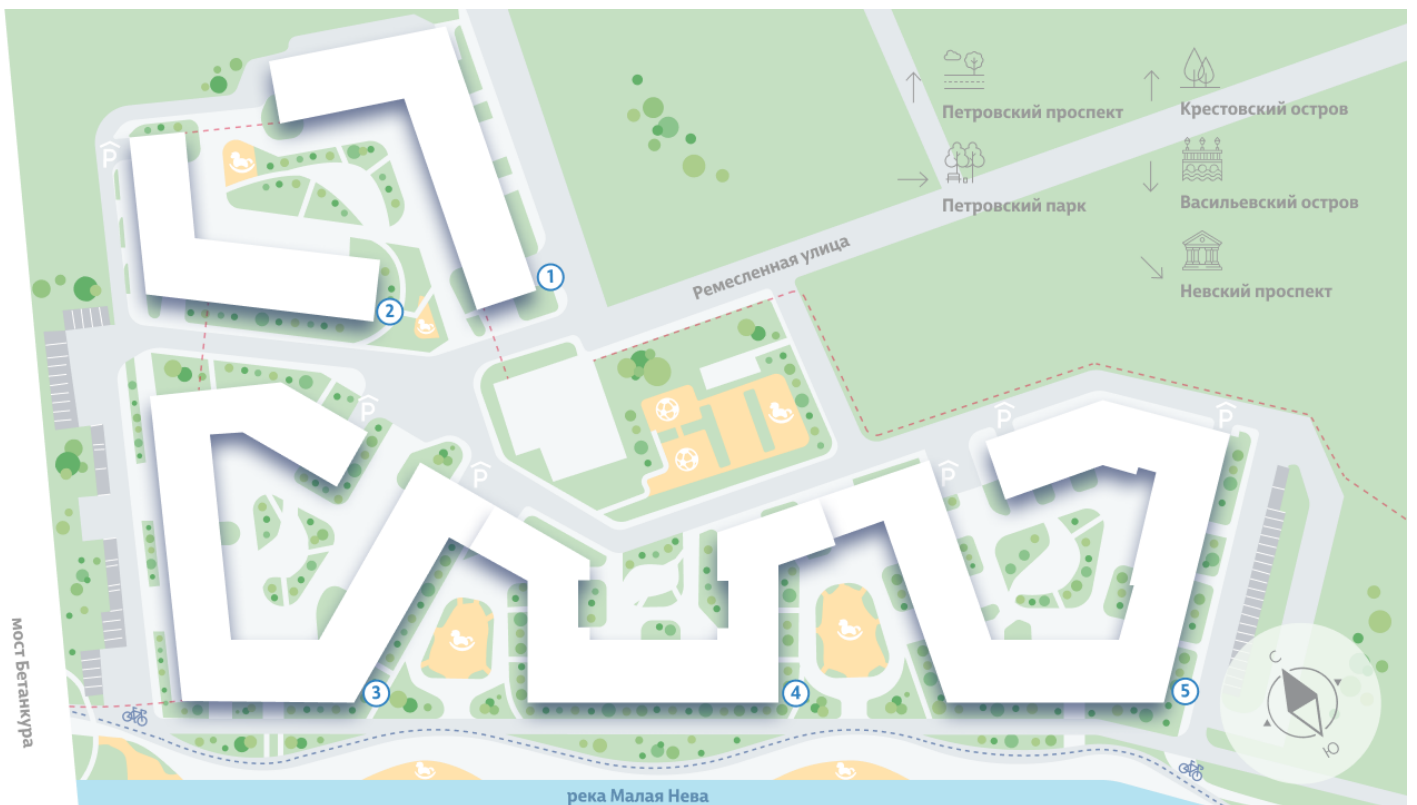

Информация действительна на 27.12.2024

8 (800) 325-01-01

* Данное предложение не является публичной офертой