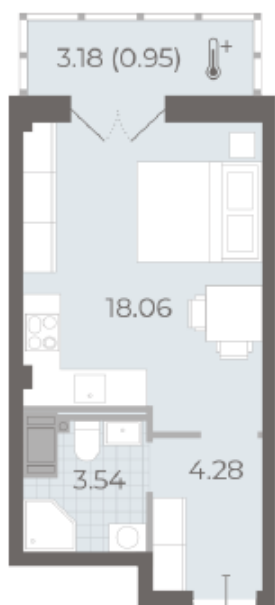

Жилой комплекс «NEVA RESIDENCE», дом 3

Срок сдачи: Сдан

Адрес: Петроградский район, Петровский остров

Станция метро: Крестовский остров, Спортивная, Чкаловская

Студия №64 (388)

Цена со скидкой 10%: 17 507 490 руб

Базовая цена: 19 451 250 руб

Количество комнат 1

Общая площадь 27.3 м²

Подъезд: 1

Этаж: 8

Всего этажей 8

Тип планировки: StB-1-8

Отделка: без отделки

Высокие потолки

Увеличенные окна

St StB-1
26.83

Информация действительна на 27.12.2024

8 (800) 325-01-01

* Данное предложение не является публичной офертой