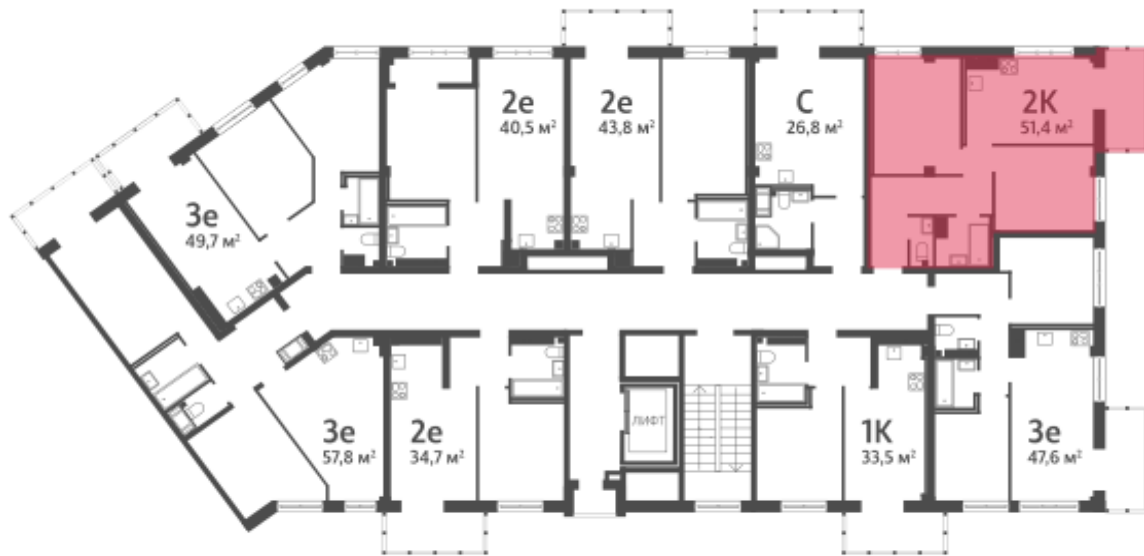

РЕМЕСЛЕННАЯ УЛИЦА

РЕКА МАЛАЯ НЕВА

ПЕТРОВСКИЙ ПАРК