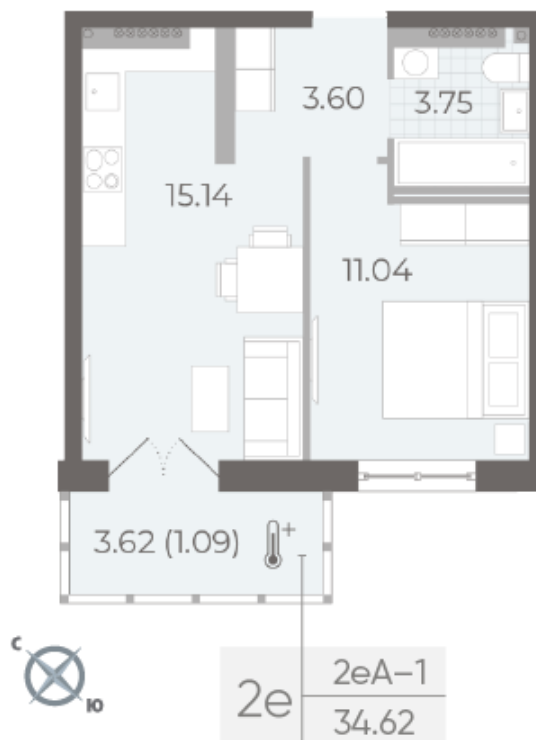

ЖК «NEVA RESIDENCE», дом 3

Срок сдачи: Сдан

Адрес: Петроградский район, Петровский остров

Станция метро: Крестовский остров, Спортивная, Чкаловская

1-комнатная евро квартира №60 (374)

Цена со скидкой 16%: **20 072 640 руб**

Базовая цена: 23 897 160 руб

Количество комнат 1

Общая площадь 34.8 м²

Подъезд: 1

Этаж: 7

Всего этажей 8

Тип планировки: 2eA-1-7

Отделка: без отделки

Европланировка

Высокие потолки

Увеличенные окна

Информация действительна на 19.04.2025

8 (800) 325-01-01

* Данное предложение не является публичной офертой