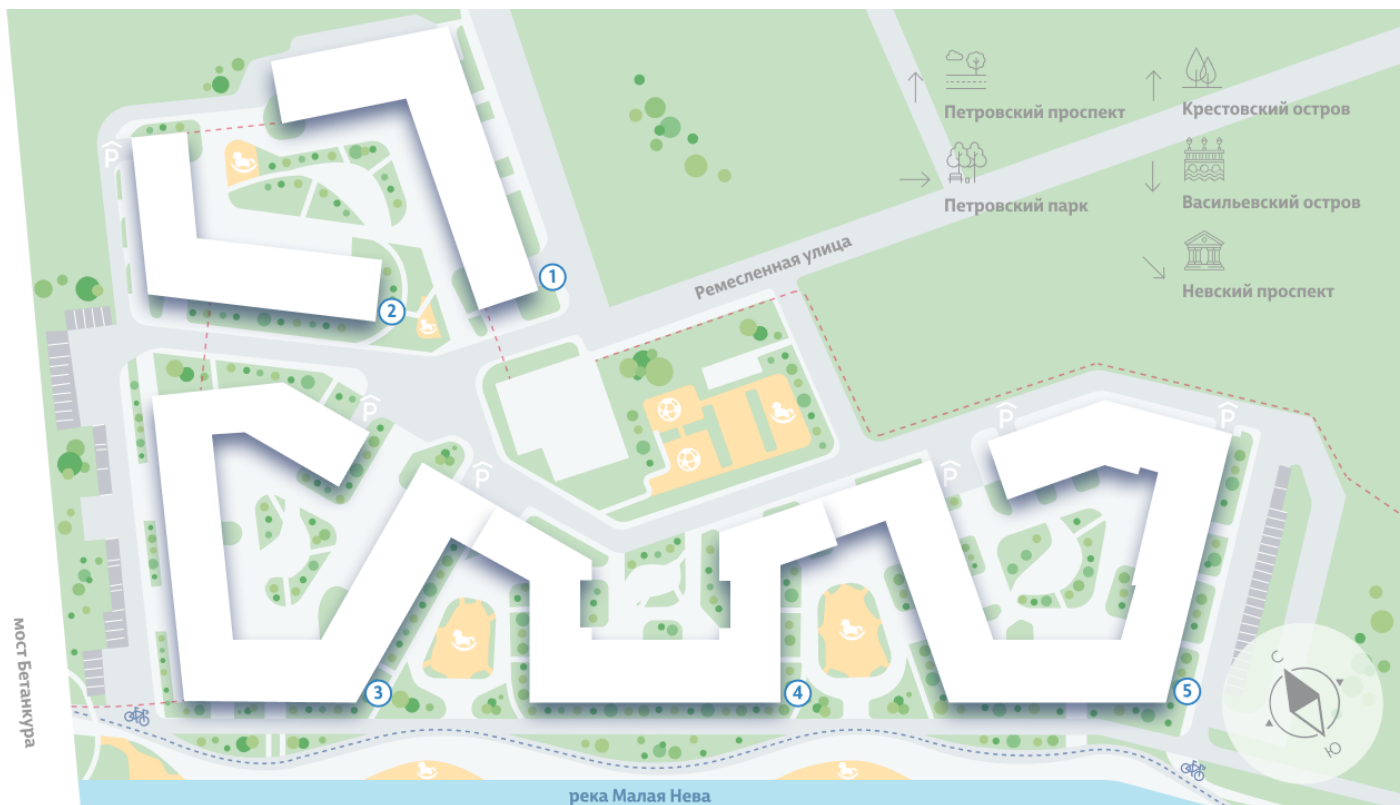

РЕКА МАЛАЯ НЕВА

ПЕТРОВСКИЙ ПАРК

Информация действительна на 19.04.2025

8 (800) 325-01-01

* Данное предложение не является публичной офертой

ЖК «NEVA RESIDENCE», дом 3

Премиальный квартал на южной стороне Петровского острова. Собственная набережная, закрытые от посторонних дворы и детский сад на территории.

На ваш выбор: широкий пул планировок, с видом на воду и историческую часть города. А также большие квартиры, занимающие весь этаж, подобно пентхаусам.

- лучшая локация
- уникальные планировки
- террасы
- собственная набережная
- игровые площадки
- дворы без машин