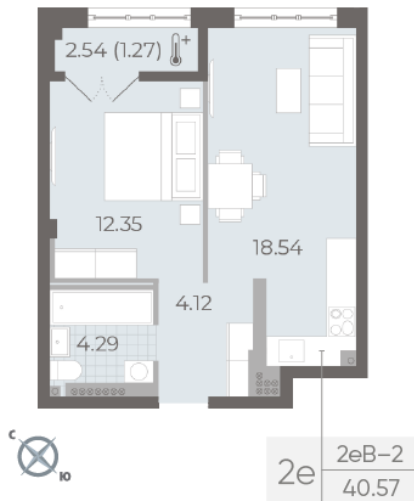

## Жилой комплекс «NEVA RESIDENCE»

Адрес Петроградский район, Петровский остров

дом 3, этаж 7

1-комнатная евро квартира №57

Общая площадь 40.6 м<sup>2</sup>

Тип планировки 2еВ-2-7

Срок сдачи III кв. 2024

Класс жилья Элитный

Без отделки

19 968 554 руб.  
Цена со скидкой 15%

23 485 973 руб.  
базовая цена

[Ссылка на квартиру на сайте](#)

- Гардеробная
- Высокие потолки
- Увеличенные окна

\*Данное предложение не является публичной офертой. Информация актуальна на 19.09.2024