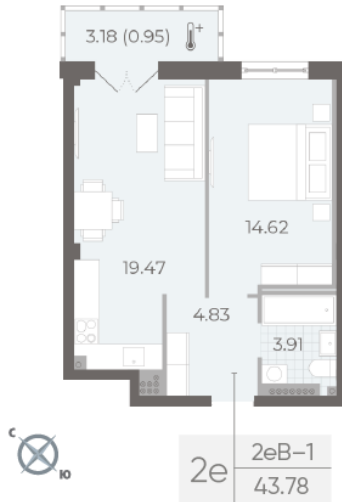

## Жилой комплекс «NEVA RESIDENCE»

Адрес Петроградский район, Петровский остров

дом 3, этаж 7

1-комнатная евро квартира №56

Общая площадь 43.8 м<sup>2</sup>

Тип планировки 2eB-1-7

Срок сдачи III кв. 2024

Класс жилья Элитный

Без отделки

21 325 238 руб.  
Цена со скидкой 15%

25 081 562 руб.  
базовая цена

[Ссылка на квартиру на сайте](#)

Гардеробная    Высокие потолки    Увеличенные окна

\*Данное предложение не является публичной офертой. Информация актуальна на 16.09.2024