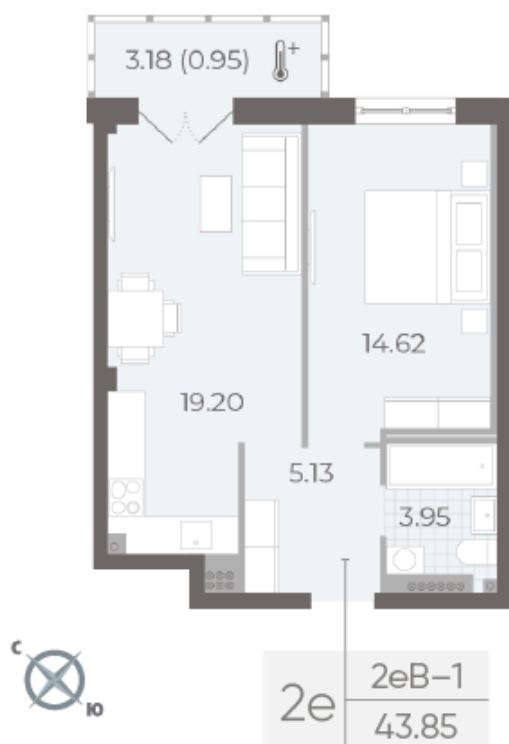

ЖК «NEVA RESIDENCE», дом 3

Срок сдачи: Сдан

Адрес: Петроградский район, Петровский остров

Станция метро: Крестовский остров, Спортивная, Чкаловская

1-комнатная евро квартира №47 (369)

Цена со скидкой 16%:	20 240 000 руб	Подъезд:	1
Базовая цена:	24 098 800 руб	Этаж:	6
Количество комнат	1	Всего этажей	8
Общая площадь	44.0 м²	Тип планировки:	2еВ-1-6
		Отделка:	без отделки

Европланировка

Гардеробная

Высокие потолки

Увеличенные окна

Информация действительна на 19.04.2025

8 (800) 325-01-01

* Данное предложение не является публичной офертой