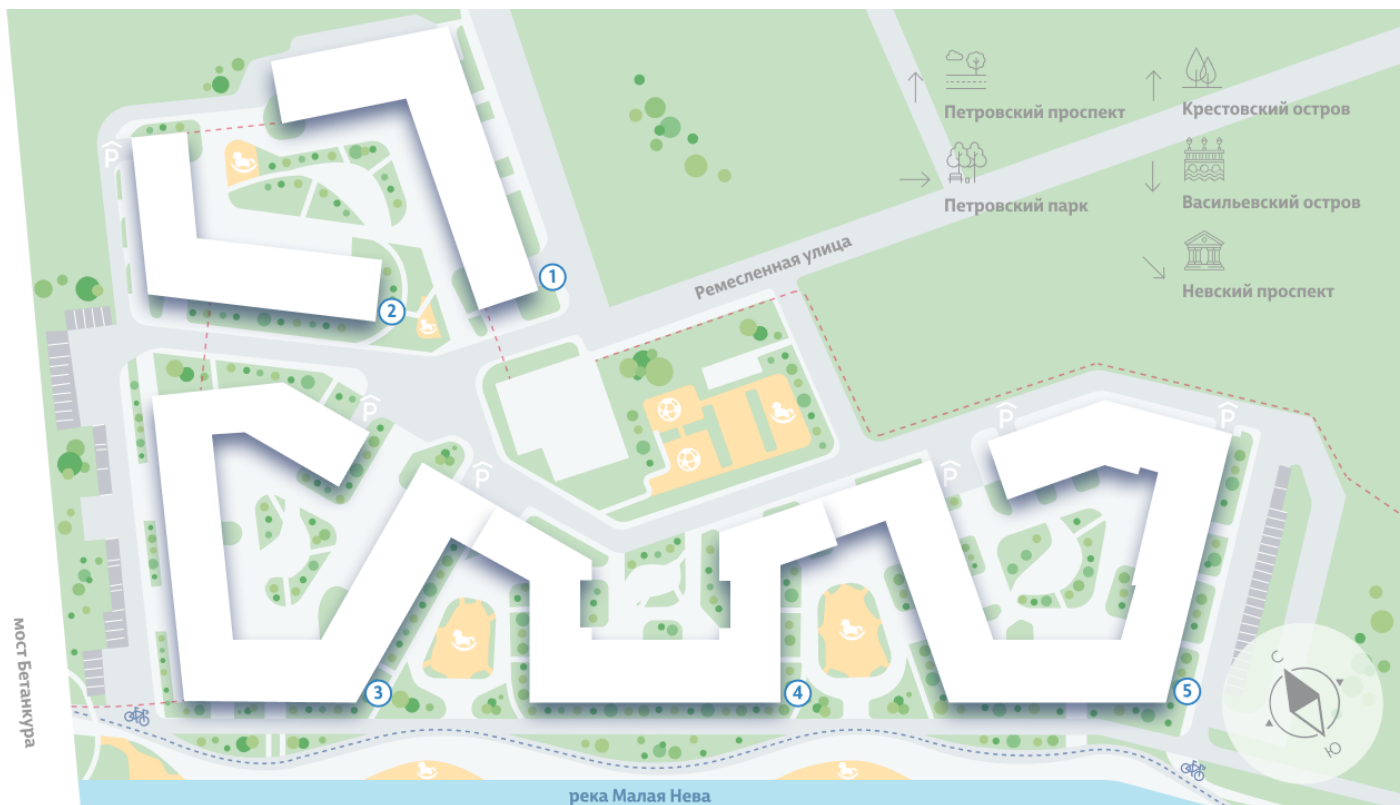

Информация действительна на 19.04.2025

8 (800) 325-01-01

* Данное предложение не является публичной офертой