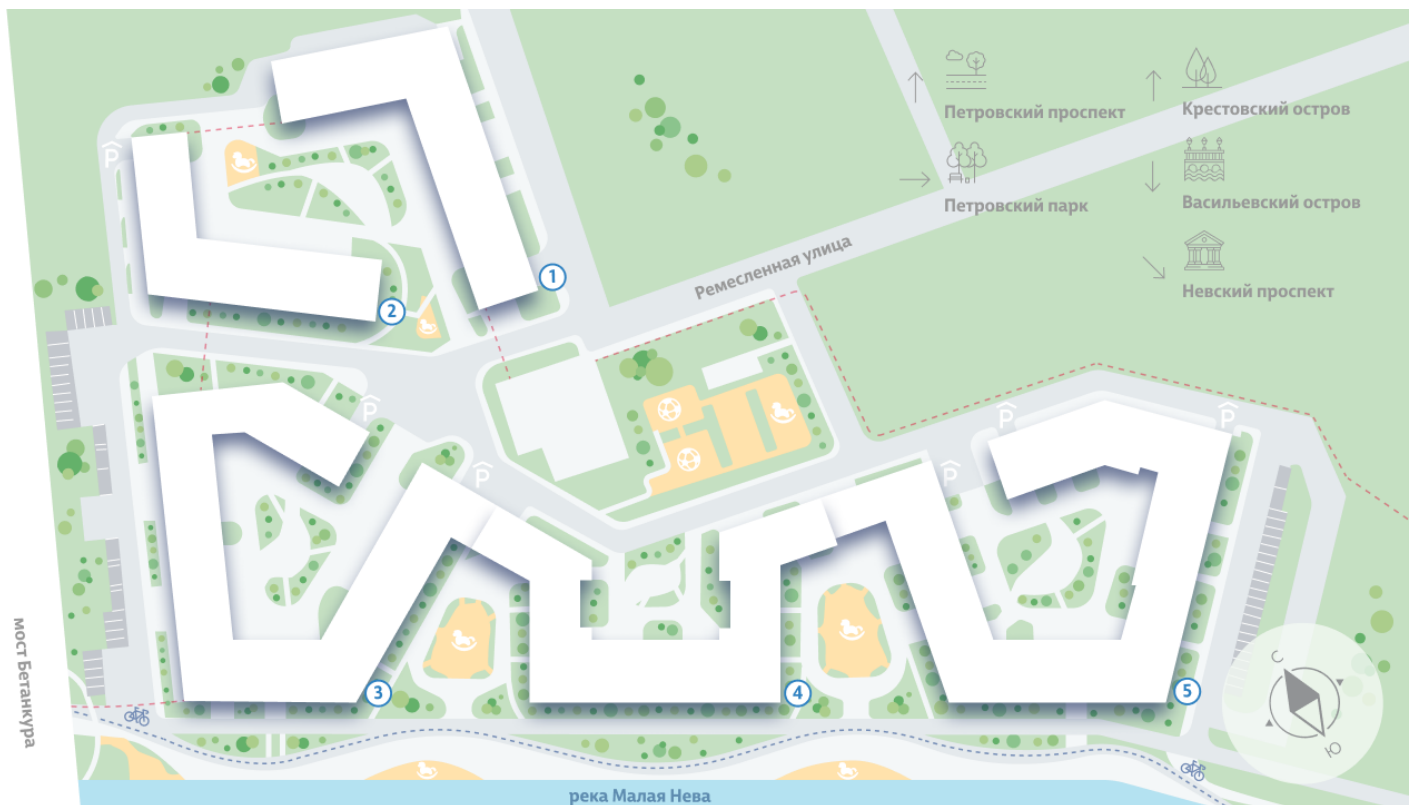

РЕМЕСЛЕННАЯ УЛИЦА

РЕКА МАЛАЯ НЕВА

ПЕТРОВСКИЙ ПАРК