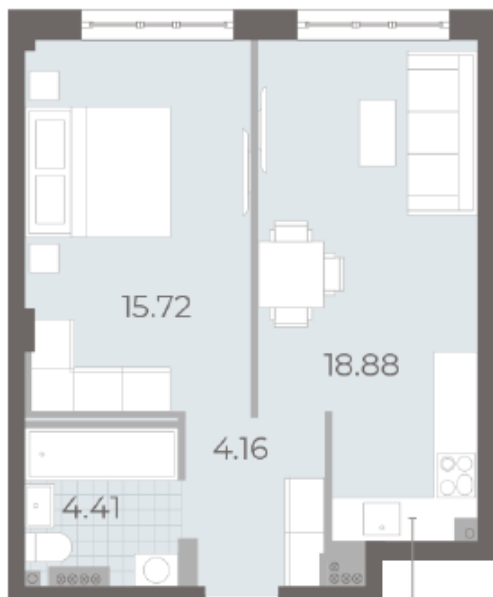

### 1-комнатная евро квартира №30 (350)

Спецпредложение:	18 545 760 руб	Подъезд:	1
Базовая цена:	20 606 400 руб	Этаж:	4
Количество комнат	1	Всего этажей	8
Общая площадь	43.2 м <sup>2</sup>	Тип планировки:	2eB-2
		Отделка:	без отделки

Европланировка

Гардеробная

Высокие потолки

Увеличенные окна

2e | 2eB-2  
43.17

Информация действительна на 27.12.2024

8 (800) 325-01-01

\* Данное предложение не является публичной офертой