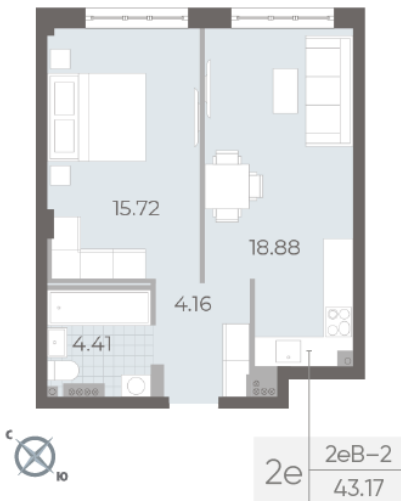

Жилой комплекс «NEVA RESIDENCE»

Адрес Петроградский район, Петровский остров

дом 3, этаж 4

1-комнатная евро квартира №30

Общая площадь 43.2 м²

Тип планировки 2eB-2-4

Срок сдачи III кв. 2024

Класс жилья Элитный

Без отделки

17 988 939 руб.
Цена со скидкой 15%

21 157 617 руб.
базовая цена

[Ссылка на квартиру на сайте](#)

Гардеробная Высокие потолки Увеличенные окна

*Данное предложение не является публичной офертой. Информация актуальна на 19.09.2024