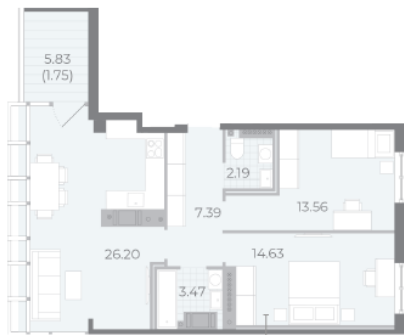

## Жилой комплекс «NEVA RESIDENCE»

Адрес Петроградский район, Петровский остров

дом 2, этаж 8

2-комнатная евро квартира №177

Общая площадь 69.2 м<sup>2</sup>

Тип планировки ЗеХ-4-8

Срок сдачи III кв. 2024

Класс жилья Элитный

Без отделки

42 710 987 руб.  
Цена со скидкой 15%

50 231 940 руб.  
базовая цена

[Ссылка на квартиру на сайте](#)

3e ЗеХ-4  
69.19

- Раздельный санузел
- Терраса
- Высокие потолки
- Увеличенные окна

\*Данное предложение не является публичной офертой. Информация актуальна на 19.09.2024