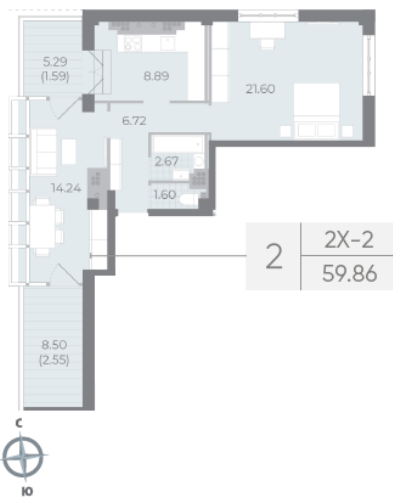

- Раздельный санузел
- Терраса
- Высокие потолки
- Увеличенные окна

*Данное предложение не является публичной офертой. Информация актуальна на 08.09.2024

Адреса и время работы офисов продаж на сайте lsr.ru в разделе Контакты