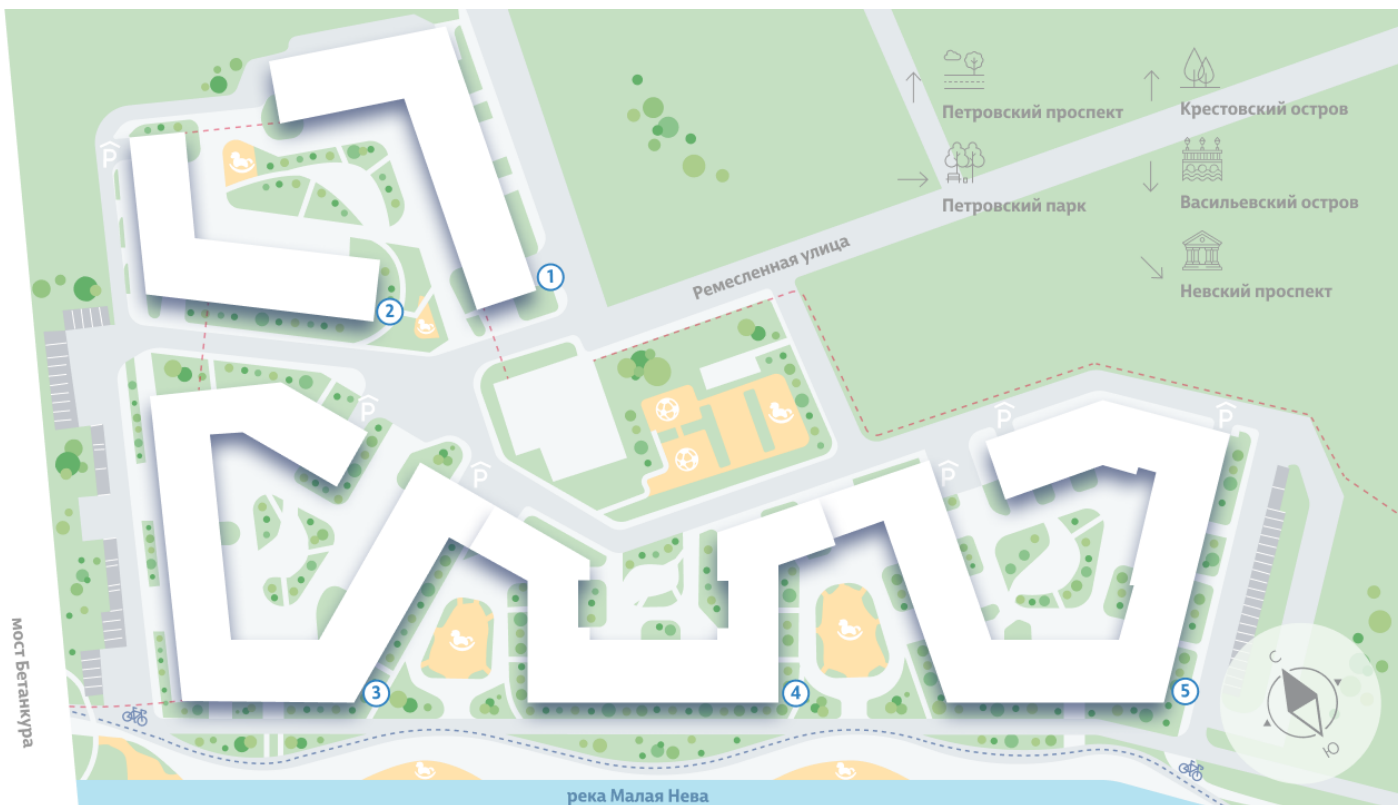

Информация действительна на 27.12.2024

8 (800) 325-01-01

* Данное предложение не является публичной офертой