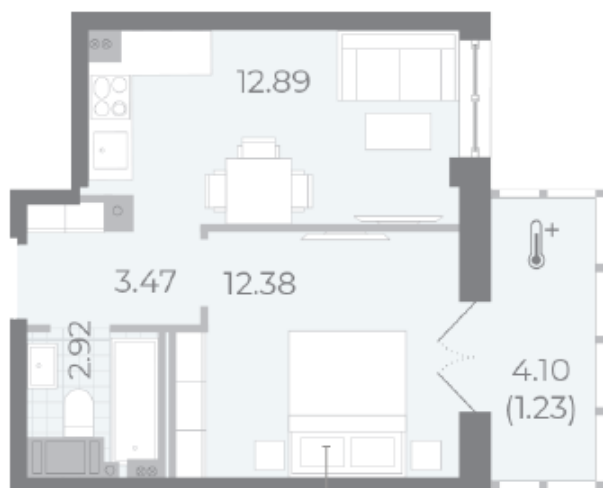

### 1-комнатная квартира №175 (322)

Цена со скидкой 10%: **17 853 040 руб**

Базовая цена: 19 837 440 руб

Количество комнат 1

Общая площадь 32.8 м<sup>2</sup>

Подъезд: 4

Этаж: 8

Всего этажей 8

Тип планировки: 1А-1-8

Отделка: без отделки

Высокие потолки

Увеличенные окна

|   |       |
|---|-------|
| 1 | 1А-1  |
|   | 32.89 |

Информация действительна на 27.12.2024

8 (800) 325-01-01

\* Данное предложение не является публичной офертой