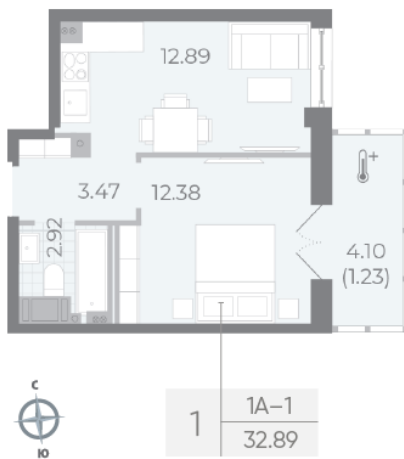

Высокие потолки   Увеличенные окна

*Данное предложение не является публичной офертой. Информация актуальна на 16.09.2024

Адреса и время работы офисов продаж на сайте lsr.ru в разделе Контакты