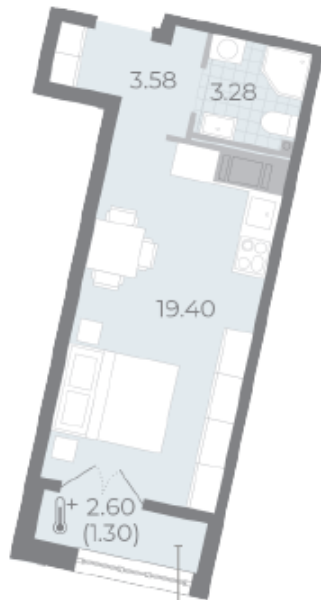

Жилой комплекс «NEVA RESIDENCE», дом 2

Срок сдачи: Сдан

Адрес: Петроградский район, Петровский остров

Станция метро: Чкаловская, Крестовский остров, Спортивная

Студия №129 (271)

Цена со скидкой 10%: **14 052 500 руб**

Базовая цена: 15 614 500 руб

Количество комнат 1

Общая площадь 27.5 м²

Подъезд: 3

Этаж: 8

Всего этажей 8

Тип планировки: StB-3-8

Отделка: без отделки

Высокие потолки

Увеличенные окна

St StB-3
27.56

Информация действительна на 27.12.2024

8 (800) 325-01-01

* Данное предложение не является публичной офертой