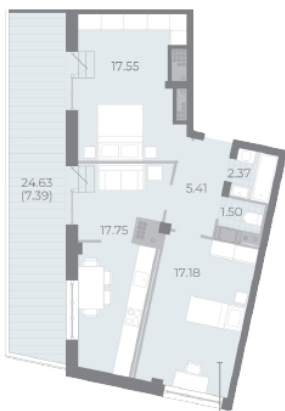

## Жилой комплекс «NEVA RESIDENCE»

Адрес Петроградский район, Петровский остров

дом 2, этаж 8

2-комнатная евро квартира №127

Общая площадь 69.2 м<sup>2</sup>

Тип планировки 3еХ-1-8

Срок сдачи III кв. 2024

Класс жилья Элитный

Без отделки

32 030 280 руб.  
Цена со скидкой 15%

37 672 920 руб.  
базовая цена

[Ссылка на квартиру на сайте](#)

3е 3еХ-1  
69.15

Раздельный санузел Терраса Высокие потолки

Увеличенные окна

\*Данное предложение не является публичной офертой. Информация актуальна на 19.09.2024