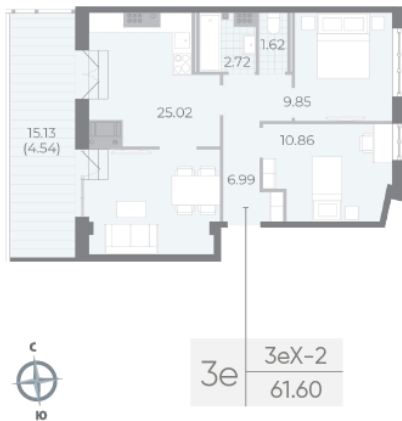

- Раздельный санузел
- Терраса
- Высокие потолки
- Увеличенные окна

*Данное предложение не является публичной офертой. Информация актуальна на 16.09.2024

Адреса и время работы офисов продаж на сайте lsr.ru в разделе Контакты