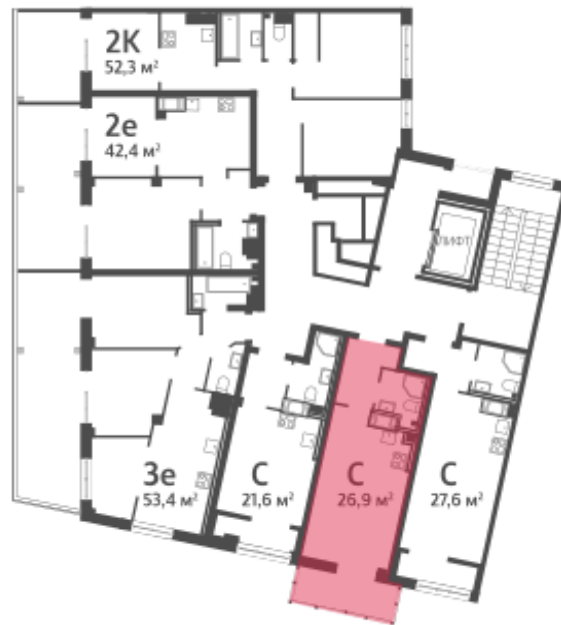

РЕКА МАЛАЯ НЕВА

ПЕТРОВСКИЙ ПАРК

РЕМЕСЛЕННАЯ УЛИЦА