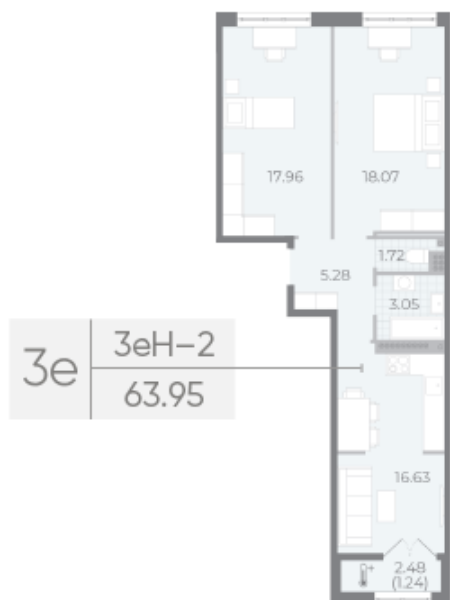

Жилой комплекс «NEVA RESIDENCE», дом 2

Срок сдачи: Сдан

Адрес: Петроградский район, Петровский остров

Станция метро: Чкаловская, Крестовский остров, Спортивная

2-комнатная евро квартира №84 (225)

Цена со скидкой 10%:	29 489 900 руб	Подъезд:	2
Базовая цена:	32 765 120 руб	Этаж:	8
Количество комнат	2	Всего этажей	8
Общая площадь	64.6 м²	Тип планировки:	3еН-2-8
		Отделка:	без отделки

Европланировка

Раздельный санузел

Высокие потолки

Увеличенные окна

Информация действительна на 27.12.2024

8 (800) 325-01-01

* Данное предложение не является публичной офертой