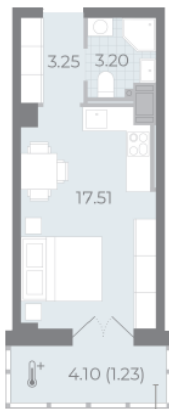

St StA-4
25.19