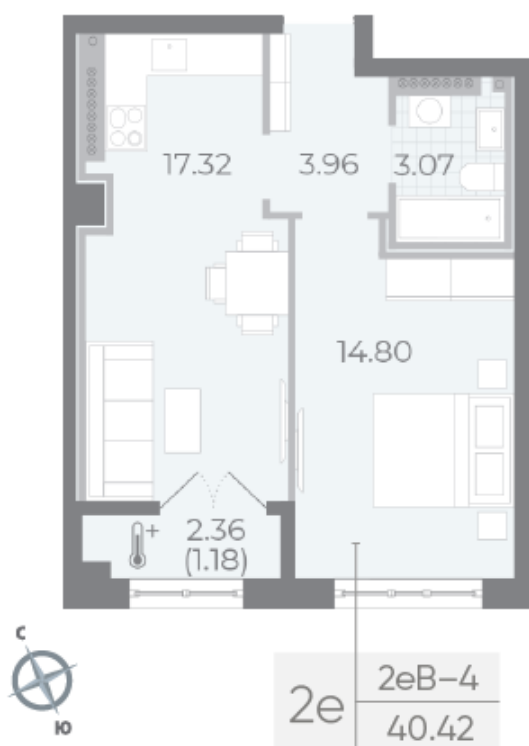

Жилой комплекс «NEVA RESIDENCE», дом 2

Срок сдачи: Сдан

Адрес: Петроградский район, Петровский остров

Станция метро: Крестовский остров, Спортивная, Чкаловская

1-комнатная евро квартира №82 (227)

Цена со скидкой 10%: **20 624 800 руб**

Базовая цена: 22 914 640 руб

Количество комнат 1

Общая площадь 40.6 м²

Подъезд: 2

Этаж: 8

Всего этажей 8

Тип планировки: 2еВ-4-8

Отделка: без отделки

Европланировка

Высокие потолки

Увеличенные окна

Информация действительна на 26.12.2024

8 (800) 325-01-01

* Данное предложение не является публичной офертой