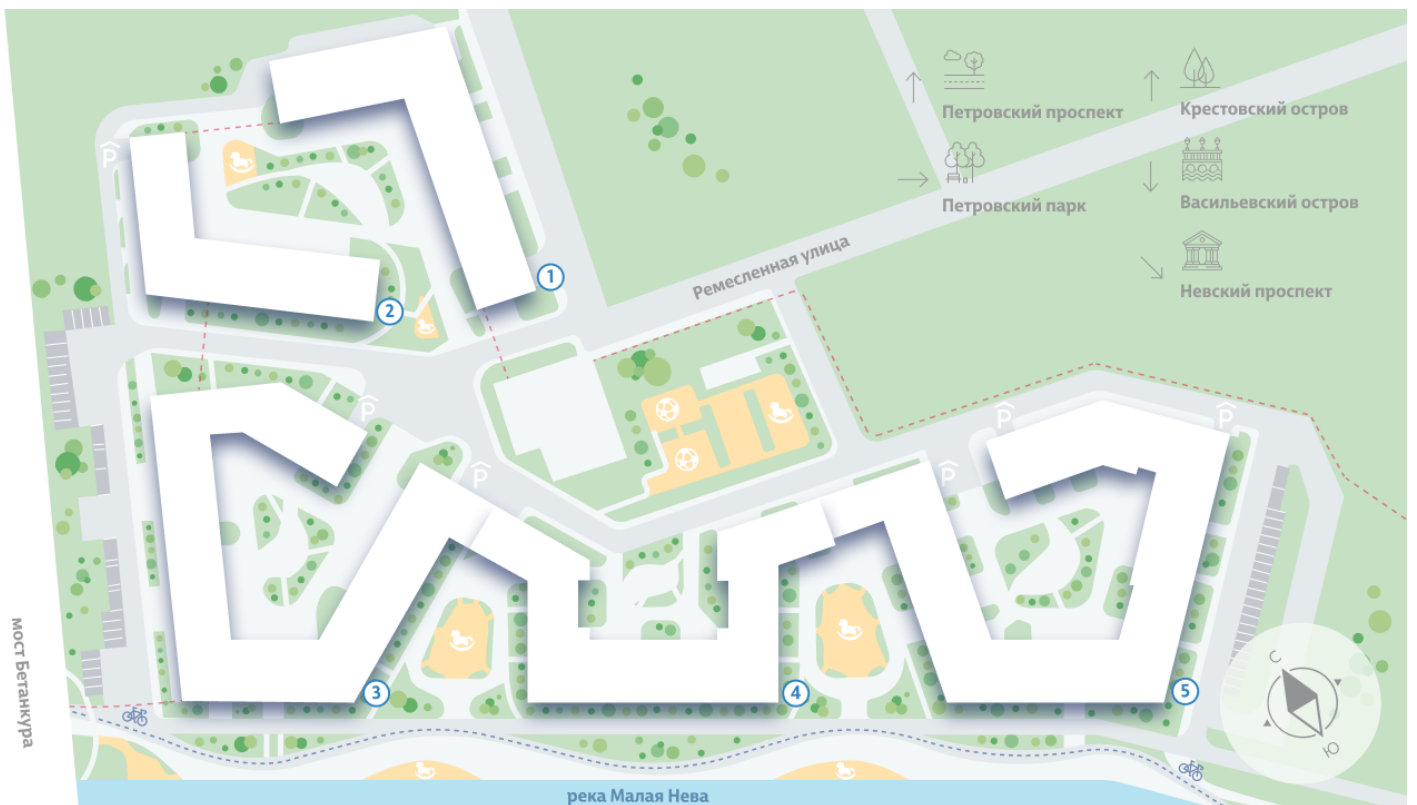

РЕМЕСЛЕННАЯ УЛИЦА

РЕКА МАЛАЯ НЕВА

ПЕТРОВСКИЙ ПАРК