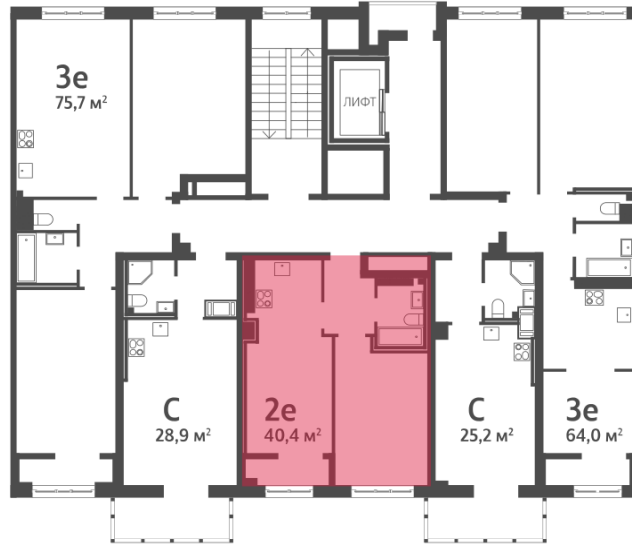

Жилой комплекс «NEVA RESIDENCE», дом 2