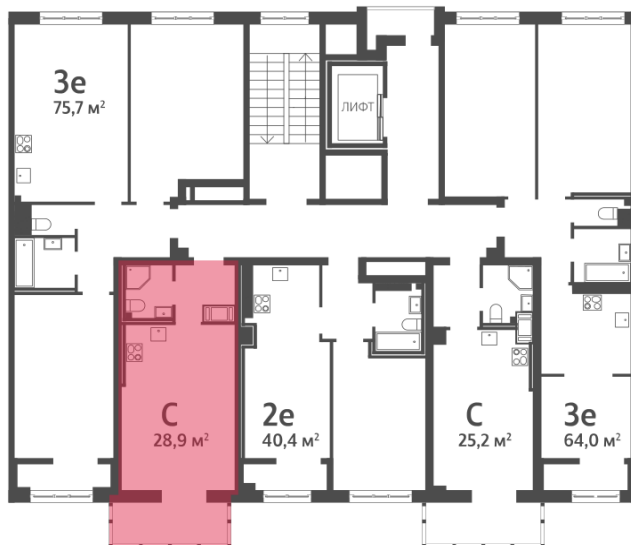

Жилой комплекс «NEVA RESIDENCE», дом 2