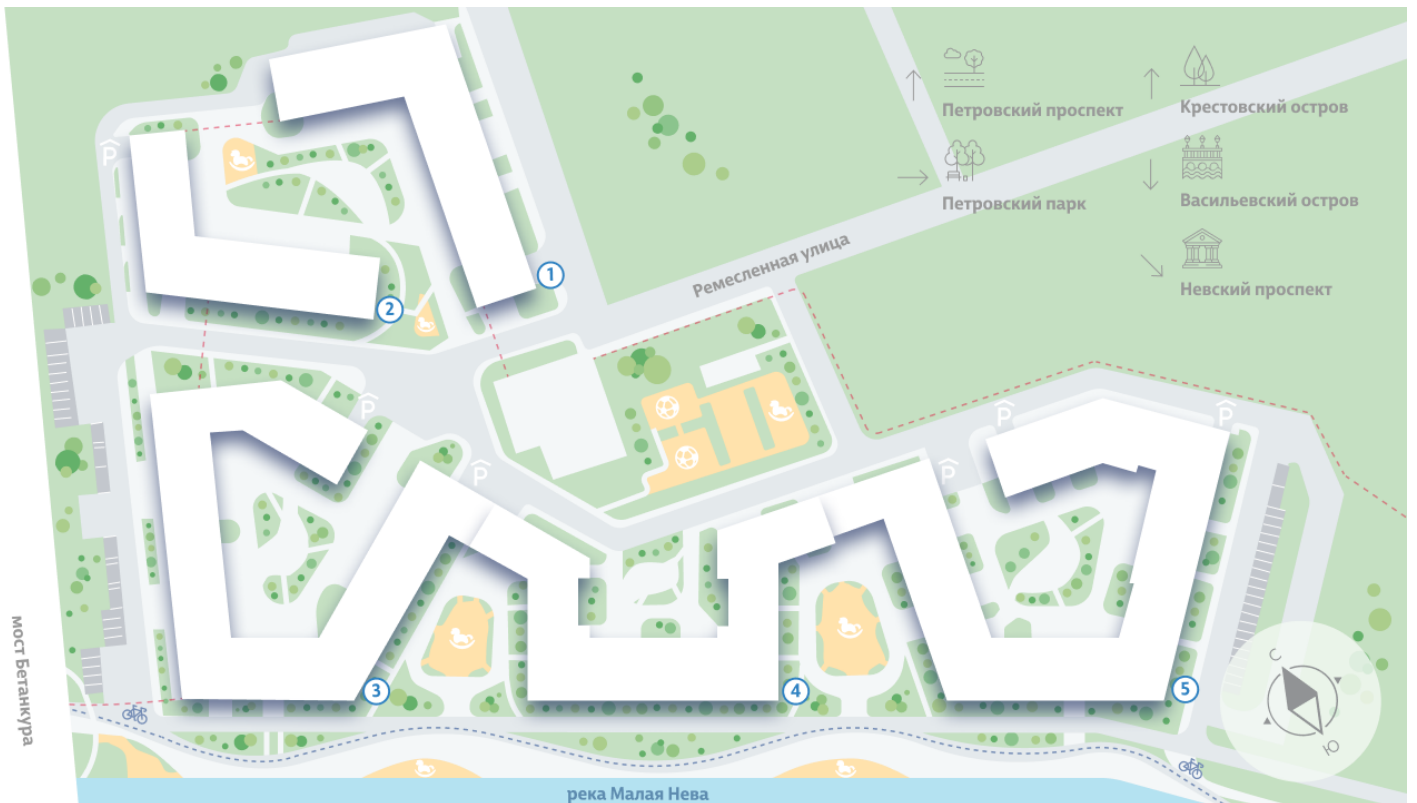

РЕМЕСЛЕННАЯ УЛИЦА

РЕКА МАЛАЯ НЕВА

ПЕТРОВСКИЙ ПАРК