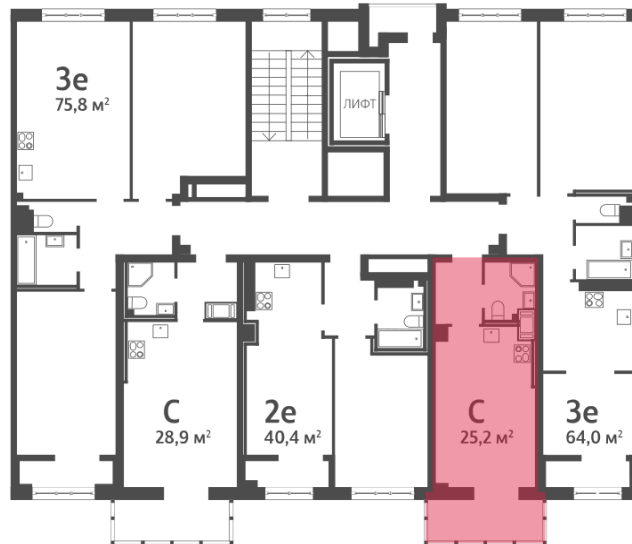

ЖК «NEVA RESIDENCE», дом 2