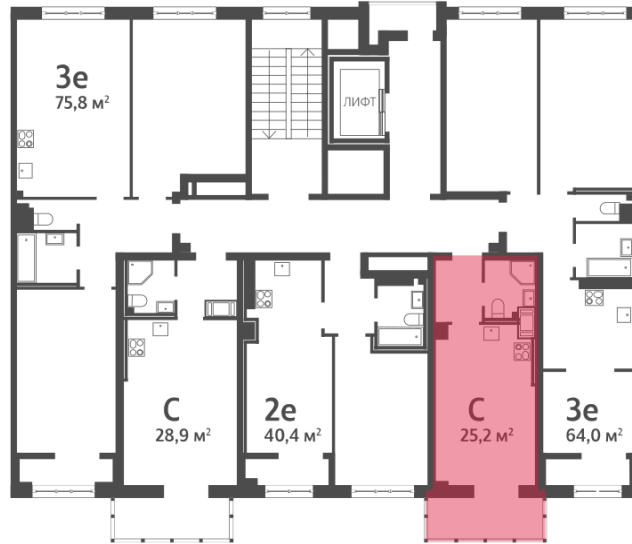

Жилой комплекс «NEVA RESIDENCE», дом 2