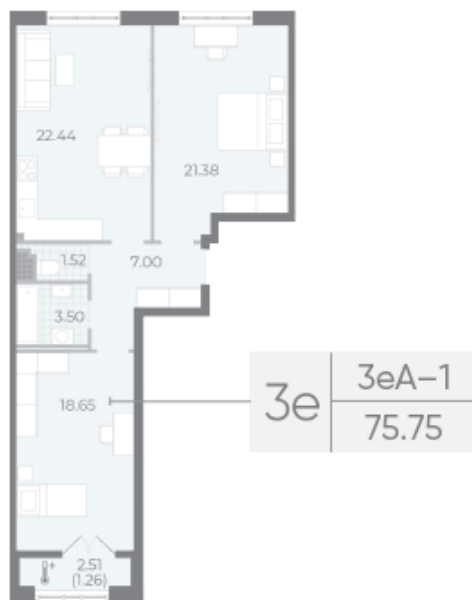

Жилой комплекс «NEVA RESIDENCE», дом 2

Срок сдачи: Сдан

Адрес: Петроградский район, Петровский остров

Станция метро: Крестовский остров, Спортивная, Чкаловская

2-комнатная евро квартира №75 (224)

Цена со скидкой 10%:	32 836 720 руб	Подъезд:	2
Базовая цена:	36 488 640 руб	Этаж:	7
Количество комнат	2	Всего этажей	8
Общая площадь	76.4 м²	Тип планировки:	3еА-1-7
		Отделка:	без отделки

Европланировка

Раздельный санузел

Высокие потолки

Увеличенные окна

Информация действительна на 26.12.2024

8 (800) 325-01-01

* Данное предложение не является публичной офертой