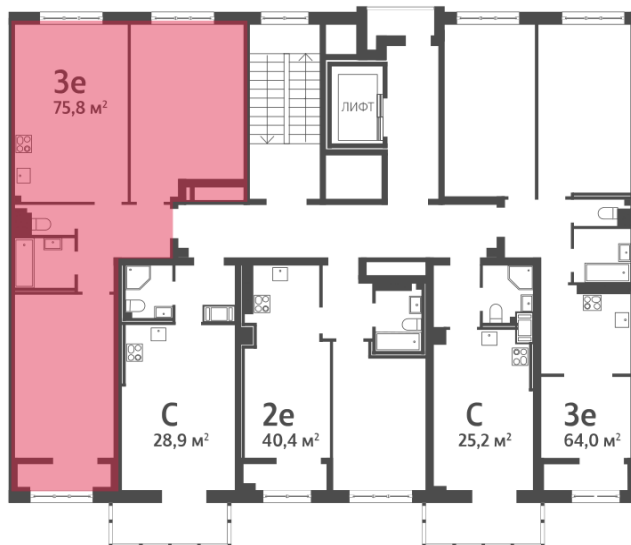

Жилой комплекс «NEVA RESIDENCE», дом 2